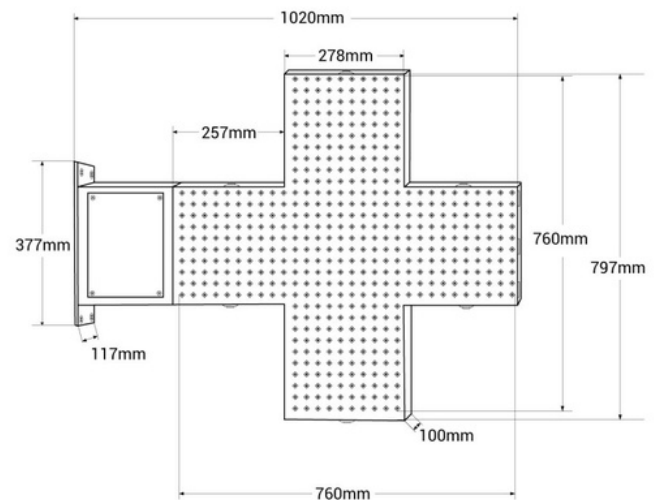

## Croix pharmacie LED monochrome verte - 80x80cm - Double face - Extérieur

 1400mm

Ref. CZ8080-VE

Croix de pharmacie LED monocouleur verte fabriquée avec des matériaux durables et résistants, adaptée à une installation en extérieur. Incorpore recto-verso pour une visibilité maximale. Il vous permet de changer le motif lumineux, d'ajuster l'intensité de la luminosité et la vitesse de transition des motifs lumineux à l'aide d'une télécommande. C'est simple à mettre en place, parfait pour mettre en valeur et promouvoir votre pharmacie.

### Caractéristiques du produit

Couleur de la coque (utiliser)	Vert (utiliser)
Certificats	CE, ROHS
Dimensions (mm) LxIxh	1020x797x100
Conducteur	Intérieur
Fréquence d'utilisation	Intensif
Garantie	Selon la garantie légale : 3 ans
IP	IP65
Matériau	Métal
Montage	Surface
Location	Oui
Tension Nominale (V)	220 - 240 V CA
Usage extérieur	Oui
Utilisation recommandée	Pharmacies