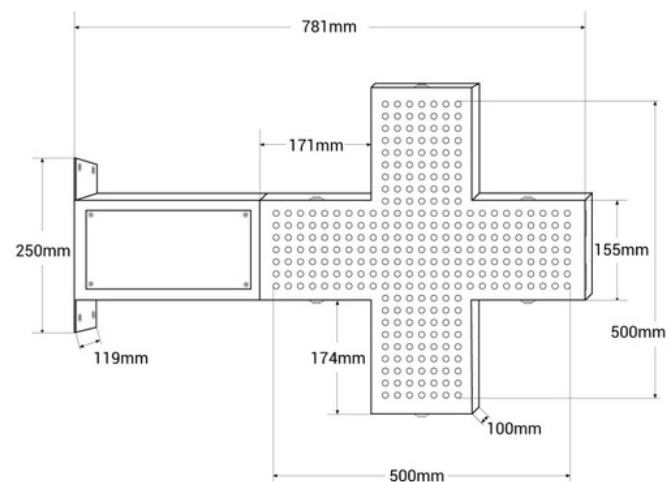

Caractéristiques du produit

Couleur de la coque (utiliser)	Bleu (utiliser)
Certificats	CE, ROHS
Contrôle de la couleur	Monochrome
Conducteur	Intérieur
Fréquence d'utilisation	Intensif
Garantie	Selon la garantie légale : 3 ans
IP	IP67
Montage	Surface
Location	Oui
Capteur	Non
Tension Nominale (V)	220 - 240 V CA
Usage extérieur	Oui
Utilisation recommandée	Vétérinaires
Durée de vie (h)	trente mille