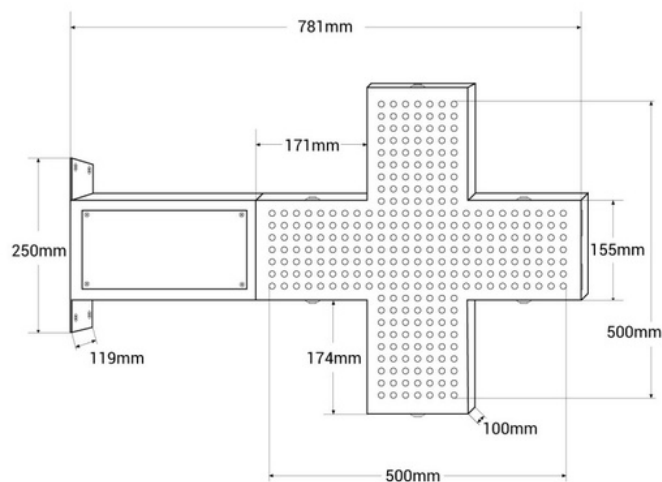

Croix pharmacie LED monochrome verte - 50x50cm - Double face - Extérieur

Ref. CZ5050-VE

Croix de pharmacie LED monochrome verte fabriquée avec des matériaux durables et résistants, adaptée à une utilisation en extérieur. Incorpore des deux côtés pour une visibilité maximale. Vous permet de changer le motif lumineux, d'ajuster l'intensité de la luminosité et la vitesse de transition des motifs lumineux à l'aide d'une télécommande. C'est facile à mettre en place, parfait pour mettre en valeur et promouvoir votre pharmacie.

Caractéristiques du produit

Couleur de la coque (utiliser)	Vert (utiliser)
Certificats	CE, ROHS
Contrôle de la couleur	Monochrome
Dimensions (mm) Lxlxh	781x500x100
Conducteur	Intérieur
Fréquence d'utilisation	Intensif
Garantie	Selon la garantie légale : 3 ans
IP	IP67
Montage	Surface
Location	Oui
Tension Nominale (V)	220 - 240 V CA
Usage extérieur	Oui
Utilisation recommandée	Pharmacies
Durée de vie (h)	trente mille