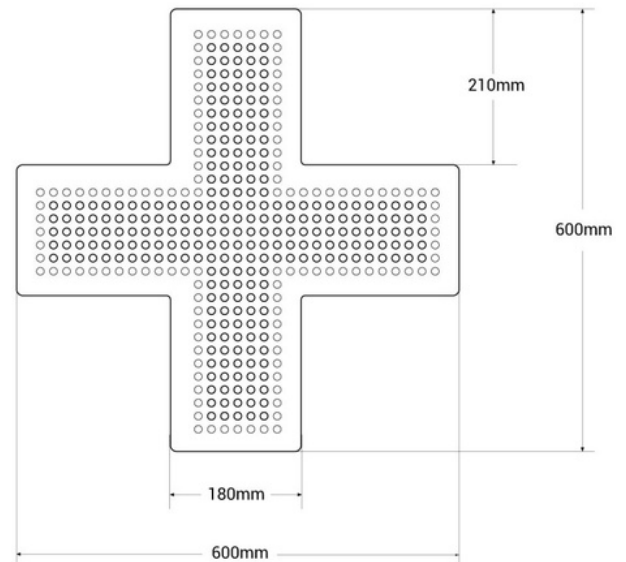

Caractéristiques du produit

Couleur de la coque (utiliser)	Bleu (utiliser)
Certificats	CE, ROHS
Contrôle de la couleur	Monochrome
Conducteur	Intérieur
Fréquence d'utilisation	Intensif
Garantie	Selon la garantie légale : 3 ans
IP	IP20
Montage	Suspension
Tension Nominale (V)	220 - 240 V CA
Usage extérieur	Non
Utilisation recommandée	Vétérinaires