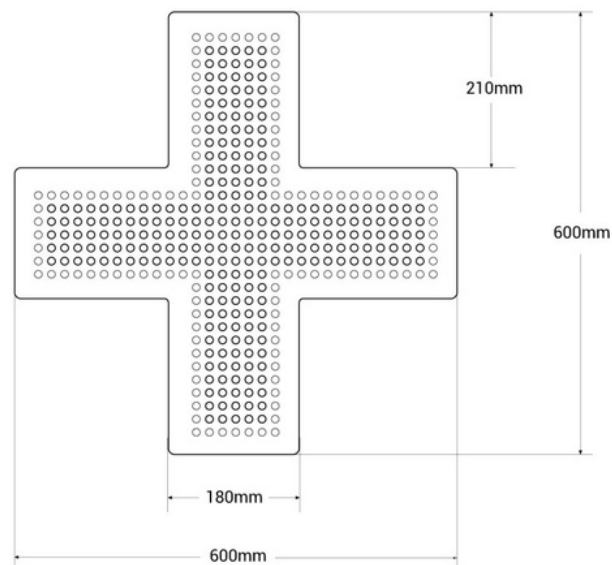

Croix de pharmacie LED monochrome verte - 60x60cm - Simple face - IP20

Ref. CZ6060-VE

Croix de pharmacie LED intérieure monochrome verte en polycarbonate. Il incorpore un cordon à l'arrière qui permet d'allumer, d'éteindre et de changer le motif de lumière. Il s'installe facilement de manière suspendue au plafond, sur des murs ou dans des vitrines. En raison de sa classification IP20, il est adapté à un usage intérieur. C'est parfait pour mettre en valeur et promouvoir votre pharmacie.

Caractéristiques du produit

Couleur de la coque (utiliser)	Vert (utiliser)
Certificats	CE, ROHS
Classe d'efficacité énergétique	F (2021)
Contrôle de la couleur	Monochrome
Dimensions (mm) LxH	600x600
Fréquence d'utilisation	normal
Garantie	Selon la garantie légale : 3 ans
IP	IP20
Matériau	Polycarbonate
Montage	Suspension
Orientable	Non
Tension Nominale (V)	200 - 240V CA
Usage extérieur	Non
Utilisation recommandée	Pharmacies