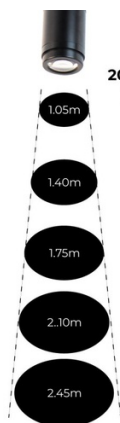

 3M
 4M
 5M
 6M
 7M

 20° LENS
 1:0.35

1.05m

1.40m

1.75m

2.10m

2.45m

 20W
 IP20

Projecteur LED GOBO pour rail triphasé - 20W - Optique 20° - IP20

Ref. BLP20I-TRI-F

Projecteur LED GOBO avec une puissance de 20W pour projeter des logos, des images et des emblèmes en intérieur. Les projecteurs de logos sont également connus sous le nom de LED GOBO, projecteur GOBO ou GOBO LED. Projets des images fixes en haute définition. Il est conçu pour être installé sur des rails triphasés intérieurs. Optique 20° avec mise au point manuelle réglable. Comprend une télécommande (pile A23-12V non incluse) pour la mise en marche, l'arrêt, la projection fixe ou rotative. Il atteint une portée de 5 à 15 mètres dans l'obscurité et de 3 à 4 mètres en plein jour, avec une intensité lumineuse de 2200 lumens. Barcelona LED propose un service de gravure laser pour les logos sur verre miroir. L'achat du projecteur spot inclut la gravure d'un logo initial avec jusqu'à 4 couleurs gratuitement (délai de livraison estimé : 10-15 jours).

Caractéristiques du produit

Certificats	CE, ROHS
Classe d'efficacité énergétique	F
CRI	80-85
Dimensions (mm) Lxlxh	Ø 50 x 195 x 280
Conducteur	Intérieur
Fréquence (Hz)	50 - 60
Garantie	Selon la garantie légale : 3 ans
IP	IP20
Lumens (Lm)	2200
Matériau	Aluminium
Matériau diffuseur	Cristal
Montage	Surface
Orientable	Oui
Puissance (W)	20
Plage de température	-20°C ~ +50°C
Capteur	Non
Tension Nominale (V)	100-240V
Type de rail	Triphase
Type de LED	Chip OSRAM
Usage extérieur	Non
Durée de vie (h)	trente mille