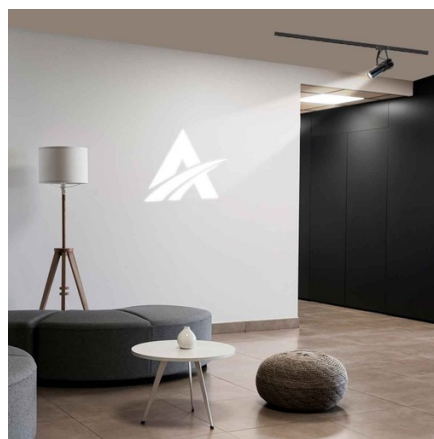

Projecteur LED GOBO pour rail triphasé - 20W - Optique 20° - IP20

Ref. BLP20I-TRI-F

Projecteur LED GOBO avec une puissance de 20W pour projeter des logos, des images et des emblèmes en intérieur. Les projecteurs de logos sont également connus sous le nom de LED GOBO, projecteur GOBO ou GOBO LED. Projets des images fixes en haute définition. Il est conçu pour être installé sur des rails triphasés intérieurs. Optique 20° avec mise au point manuelle réglable. Comprend une télécommande (pile A23-12V non incluse) pour la mise en marche, l'arrêt, la projection fixe ou rotative. Il atteint une portée de 5 à 15 mètres dans l'obscurité et de 3 à 4 mètres en plein jour, avec une intensité lumineuse de 2200 lumens. Barcelona LED propose un service de gravure laser pour les logos sur verre miroir. L'achat du projecteur spot inclut la gravure d'un logo initial avec jusqu'à 4 couleurs gratuitement (délai de livraison estimé : 10-15 jours).