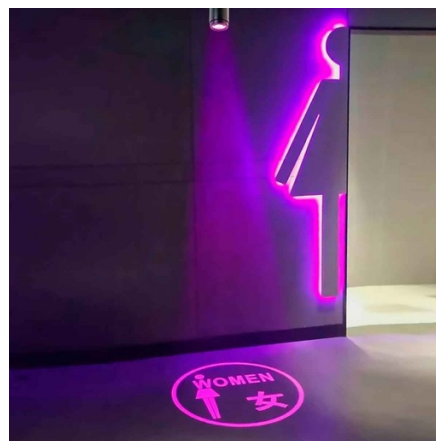

Projecteur LED GOBO pour rail triphasé - 20W - Optique 20° - IP20

Ref. BLP20I-TRI-F

Projecteur LED GOBO avec une puissance de 20W pour projeter des logos, des images et des emblèmes en intérieur. Les projecteurs de logos sont également connus sous le nom de LED GOBO, projecteur GOBO ou GOBO LED. Projets des images fixes en haute définition. Il est conçu pour être installé sur des rails triphasés intérieurs. Optique 20° avec mise au point manuelle réglable. Comprend une télécommande (pile A23-12V non incluse) pour la mise en marche, l'arrêt, la projection fixe ou rotative. Il atteint une portée de 5 à 15 mètres dans l'obscurité et de 3 à 4 mètres en plein jour, avec une intensité lumineuse de 2200 lumens. Barcelona LED propose un service de gravure laser pour les logos sur verre miroir. L'achat du projecteur spot inclut la gravure d'un logo initial avec jusqu'à 4 couleurs gratuitement (délai de livraison estimé : 10-15 jours).