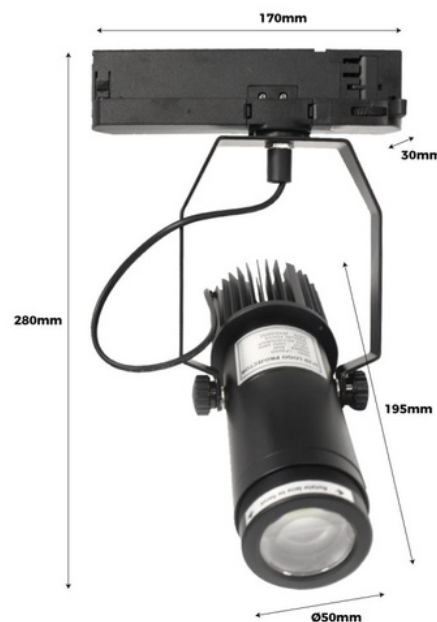

 3M
 4M
 5M
 6M
 7M

 20° LENS
 1:0.35

1.05m

1.40m

1.75m

2.10m

2.45m

 20W
 IP20

Projecteur LED GOBO pour rail triphasé - 20W - Optique 20° - IP20

Ref. BLP20I-TRI-F

Projecteur LED GOBO avec une puissance de 20W pour projeter des logos, des images et des emblèmes en intérieur. Les projecteurs de logos sont également connus sous le nom de LED GOBO, projecteur GOBO ou GOBO LED. Projets des images fixes en haute définition. Il est conçu pour être installé sur des rails triphasés intérieurs. Optique 20° avec mise au point manuelle réglable. Comprend une télécommande (pile A23-12V non incluse) pour la mise en marche, l'arrêt, la projection fixe ou rotative. Il atteint une portée de 5 à 15 mètres dans l'obscurité et de 3 à 4 mètres en plein jour, avec une intensité lumineuse de 2200 lumens. Barcelona LED propose un service de gravure laser pour les logos sur verre miroir. L'achat du projecteur spot inclut la gravure d'un logo initial avec jusqu'à 4 couleurs gratuitement (délai de livraison estimé : 10-15 jours).

Caractéristiques du produit

Certificats	CE, ROHS
Classe d'efficacité énergétique	F
CRI	80-85
Dimensions (mm) Lxlxh	Ø 50 x 195 x 280
Conducteur	Intérieur
Fréquence (Hz)	50 - 60
Garantie	Selon la garantie légale : 3 ans
IP	IP20
Lumens (Lm)	2200
Matériau	Aluminium
Matériau diffuseur	Cristal
Montage	Surface
Orientable	Oui
Puissance (W)	20
Plage de température	-20°C ~ +50°C
Capteur	Non
Tension Nominale (V)	100-240V
Type de rail	Triphase
Type de LED	Chip OSRAM
Usage extérieur	Non
Durée de vie (h)	trente mille