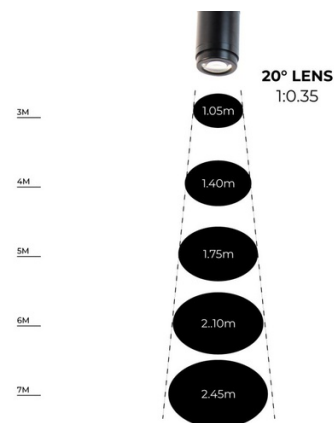

 15W
 IP20

Projecteur LED GOBO pour rail monophasé intérieur - 15W - Optique 20° - IP20

Ref. BLP15I-MON-F

Projecteur LED GOBO de 15W pour projeter des logos, des images et des emblèmes à l'intérieur. Les projecteurs de logos sont également connus sous le nom de LED GOBO, projecteur GOBO, ou GOBO LED. Projets images fixes en haute définition. Il est conçu pour être installé sur rails intérieurs monophasés. Optique 20° avec mise au point réglable manuellement. Comprend une télécommande (pile A23-12V non incluse) pour la projection fixe ou rotative, marche et arrêt. Il atteint une portée de 3 à 4 mètres dans l'obscurité et de 2 à 3 mètres en plein jour, avec une intensité lumineuse de 1300 lumens. Barcelona LED propose un service de gravure au laser pour des logos sur verre miroir. L'achat du projecteur inclut la gravure d'un premier logo jusqu'à 4 couleurs gratuitement (délai de livraison estimé : 10-15 jours).

Caractéristiques du produit

Certificats	CE, ROHS
Classe d'efficacité énergétique	F
CRI	80-85
Dimensions (mm) Lxlxh	Ø50 x 195 x 280
Conducteur	Intérieur
Fréquence (Hz)	50 - 60
Garantie	Selon la garantie légale : 3 ans
IP	IP20
Lumens (Lm)	1300
Matériau	Aluminium
Matériau diffuseur	Cristal
Montage	Surface
Orientable	Oui
Puissance (W)	quinze
Plage de température	-20°C ~ +50°C
Capteur	Non
Tension Nominale (V)	100-240V
Type de rail	Monophasé
Type de LED	Chip OSRAM
Usage extérieur	Non
Durée de vie (h)	trente mille