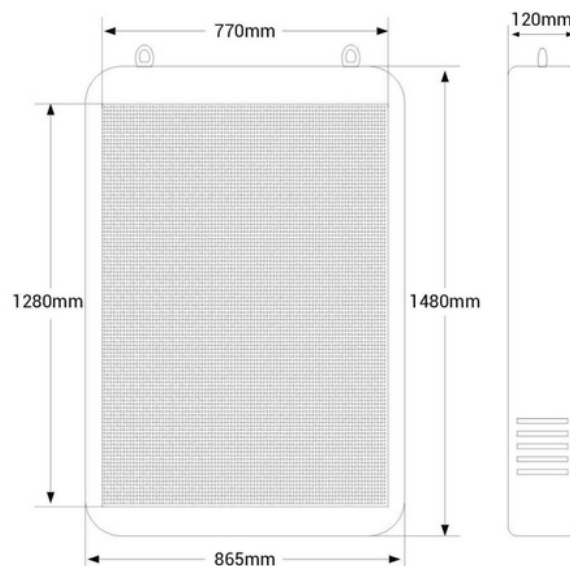

Panneau publicitaire LED pour mâts lumineux - Utilisation extérieure - P4mm - 148 x 86.5cm

Ref. DP4T1

Écran publicitaire à LED pour une utilisation en extérieur spécialement conçu pour être installé sur des poteaux ou des réverbères. Il présente un design original et intègre la technologie la plus innovante du marché, permettant une reproduction d'image en haute définition, garantissant une excellente visibilité et un impact visuel, même à longue distance. Haute luminosité et résolution, netteté d'image, grande résistance, durabilité et consommation minimale sont quelques-unes de ses principales caractéristiques. Grâce à sa classe de protection IP65, cet affichage est complètement résistant à la pluie, à la poussière et aux conditions météorologiques défavorables. Lorsqu'il est installé au sommet du poteau, il peut être orienté pour obtenir une visibilité maximale. Lieux d'installation : routes publiques, centres d'exposition, centres commerciaux, gares de bus ou de train, aéroports, salles de sport ou marchés. Produit soumis à des conditions d'expédition spéciales dans le continent et les îles Baléares : + 100 € de frais de port

Caractéristiques du produit

Certificats	CE, ROHS
Couleurs	280 billions
Connectivité	Wifi, LAN
Dimensions (mm) LxHxh	865 x 120 x 1480
Format d'image	GIF, JPEG, PNG, BMP, JPEG
Fréquence (Hz)	50 - 60
Fréquence d'utilisation	Intensif
Garantie	3 ans
IP	IP65
Luminosité	5000cd/m ²
Peso (g)	35Kg/m ²
Proposition	P4
Puissance (W)	236
Puissance maximale (W)	786
Location	Oui
Tension Nominale (V)	220 - 240 V CA
Type d'affichage	DEL
Type de LED	SMD1921
Usage extérieur	Oui
Durée de vie (h)	100000
Vidéo	FLV, MP4, AVI, MKV, MOV, MPEG4, WMV

Variantes du produit

Référence

Attributs

DP4T1