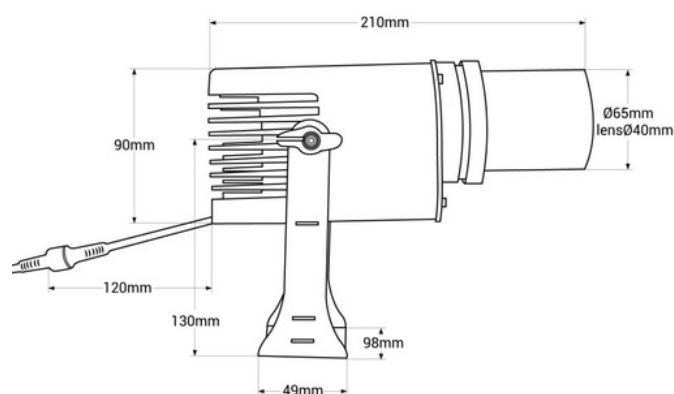

Projecteur de logo LED GOBO 20W rotatif extérieur - Optique 20° - IP65

Ref. BLP20E-R

Projecteur LED GOBO de 20W pour projeter des logos, des images et des badges en extérieur. Les projecteurs de logos sont également connus sous le nom de LED GOBO, projecteur GOBO ou GOBO LED. Projets images rotatives ou fixes en haute définition. Utilisation en extérieur (IP65). Optiques 20° avec mise au point manuelle réglable. Excellente visibilité de l'image, avec une intensité lumineuse de 2200 lumens. Comprend une télécommande (ne comprend pas la batterie A23-12V) pour allumer, éteindre, projection fixe ou tournante. Barcelona LED propose un service de gravure laser pour les logos sur verre miroir. L'achat du projecteur spot inclut la gravure d'un premier logo en jusqu'à 4 couleurs gratuitement (délai de livraison estimé : 10-15 jours).

Caractéristiques du produit

Certificats	CE, ROHS
Classe d'efficacité énergétique	F
CRI	80-85
Dimensions (mm) Lxlxh	210 x 90
Fréquence (Hz)	50 - 60
Garantie	Selon la garantie légale : 3 ans
IP	IP65
Lumens (Lm)	2200
Matériau	Aluminium
Orientable	Oui
Puissance (W)	20
Plage de température	-18°C ~ +55°C
Tension Nominale (V)	100 - 240V AC
Usage extérieur	Oui

Variantes du produit

Référence

Attributs

BLP20E-R