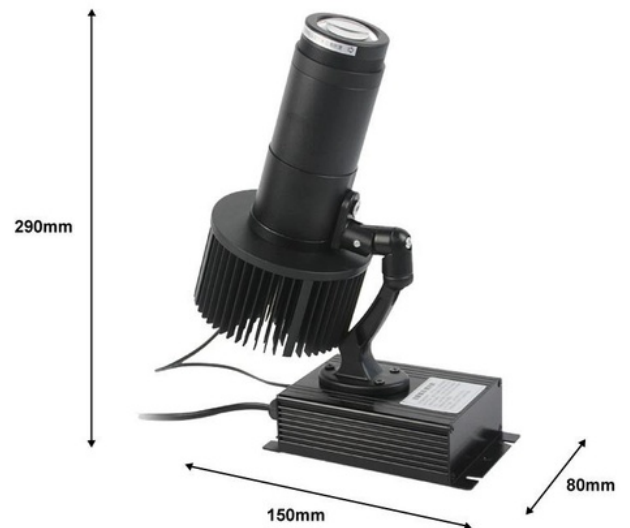

Projecteur LED GOBO 30W fixe - Intérieur - Optique 20° - IP20

Ref. BLP30I-F

Projecteur LED GOBO FIXE avec une puissance de 30W pour projeter des logos, des images et des badges à l'intérieur. Les projecteurs de logos sont également connus sous le nom de LED GOBO, projecteur GOBO, ou GOBO LED. Projets des images statiques en haute définition. Utilisation intérieure (IP40). Optique 20° avec mise au point manuelle réglable. Il atteint une portée de 7 à 20 mètres dans l'obscurité et de 4 à 6 mètres en plein jour, avec une intensité lumineuse de 2200 lumens. Barcelona LED propose un service de gravure au laser pour les logos sur verre miroir. L'achat du projecteur inclut la gravure d'un premier logo jusqu'à 4 couleurs gratuitement (délai de livraison estimé : 10-15 jours).

Caractéristiques du produit

Certificats	CE, ROHS
Classe d'efficacité énergétique	A+ (2021)
CRI	80-85
Dimmer	Non
Fréquence (Hz)	50 - 60
Fréquence d'utilisation	normal
Garantie	Selon la garantie légale : 3 ans
IP	IP40
Lumens (Lm)	3200
Matériau	Métal
Matériau diffuseur	Cristal
Puissance (W)	30
Tension Nominale (V)	110 - 240 V CA
Tonalité	Blanc froid
UGR	Non
Usage extérieur	Non
Durée de vie (h)	trente mille

Variantes du produit

Référence

Attributs

BLP30I-F