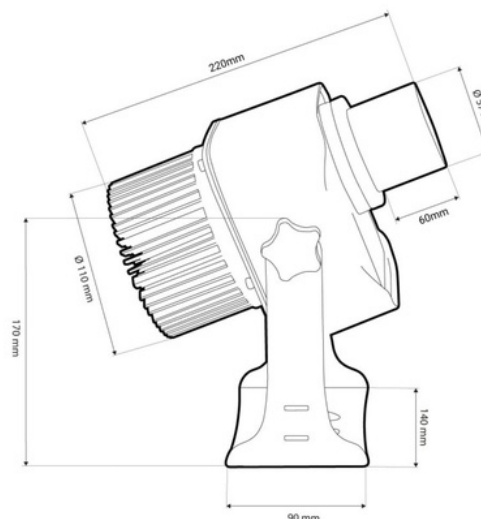

Projecteur de logo LED GOBO 30W rotatif extérieur - Optique 20° - IP65

Ref. BLP30E-R

Projecteur LED GOBO de 30W pour projeter des logos, images et insignes en extérieur. Les projecteurs de logo sont également connus sous le nom de LED GOBO, projecteur GOBO ou GOBO LED. Projets images rotatives ou fixes en haute définition. Utilisation en extérieur (IP65). Optiques 20° avec mise au point manuelle réglable. Excellente visibilité d'image, avec une intensité lumineuse de 3200 lumens. Barcelona LED propose un service de gravure de logo au laser sur verre miroir. L'achat de l'ampoule du projecteur comprend la gravure d'un premier logo en jusqu'à 4 couleurs gratuitement (délai de livraison estimé : 10-15 jours).

Caractéristiques du produit

Certificats	CE, ROHS
Classe d'efficacité énergétique	A+ (2021)
CRI	80-85
Dimmer	Non
Conducteur	Intérieur
Fréquence (Hz)	50 - 60
Fréquence d'utilisation	normal
Garantie	Selon la garantie légale : 3 ans
IP	IP65
Kelvin (K)	6000
Lumens (Lm)	3200
Matériau	Métal
Matériau diffuseur	Cristal
Orientable	Oui
Puissance (W)	30
Plage de température	-18°C ~ +55°C
Capteur	Non
Tension Nominale (V)	220 - 240 V CA
Type de LED	COB
Tonalité	Blanc froid
Usage extérieur	Oui
Durée de vie (h)	trente mille

Variantes du produit

Référence

Attributs

BLP30E-R