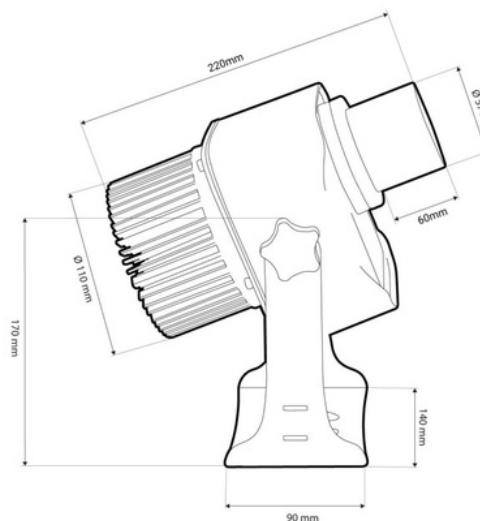

## Projecteur de logo LED GOBO 30W rotatif extérieur - Optique 20° - IP65

Ref. BLP30E-R

Projecteur LED GOBO de 30W pour projeter des logos, images et insignes en extérieur. Les projecteurs de logo sont également connus sous le nom de LED GOBO, projecteur GOBO ou GOBO LED. Projets images rotatives ou fixes en haute définition. Utilisation en extérieur (IP65). Optiques 20° avec mise au point manuelle réglable. Excellente visibilité d'image, avec une intensité lumineuse de 3200 lumens. Barcelona LED propose un service de gravure de logo au laser sur verre miroir. L'achat de l'ampoule du projecteur comprend la gravure d'un premier logo en jusqu'à 4 couleurs gratuitement (délai de livraison estimé : 10-15 jours).

### Caractéristiques du produit

Certificats	CE, ROHS
Classe d'efficacité énergétique	A+ (2021)
CRI	80-85
Dimmer	Non
Conducteur	Intérieur
Fréquence (Hz)	50 - 60
Fréquence d'utilisation	normal
Garantie	Selon la garantie légale : 3 ans
IP	IP65
Kelvin (K)	6000
Lumens (Lm)	3200
Matériau	Métal
Matériau diffuseur	Cristal
Orientable	Oui
Puissance (W)	30
Plage de température	-18°C ~ +55°C
Capteur	Non
Tension Nominale (V)	220 - 240 V CA
Type de LED	COB
Tonalité	Blanc froid
Usage extérieur	Oui
Durée de vie (h)	trente mille

Variantes du produit

Référence

Attributs

BLP30E-R