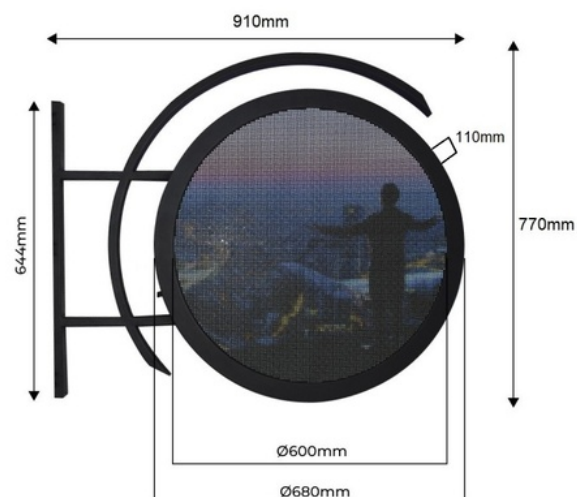

- PIXEL PITCH  
4.68MM
- WiFi
- USB  
PROGRAMMABLE
- LAN
- PRACTICAL  
MAINTENANCE
- SOFTWARE  
DIPLEX
- IP65

## Panneau affichage publicitaire LED programmable

Ref. DP4.68

Afficher la banderole LED Logo pour une utilisation extérieure. Rendez vos magasins plus attrayants de loin. Le design double face peut attirer l'attention sous différents angles. Pas de connexion de câblage complexe. Classe de protection IP65 et haute luminosité pour une utilisation en extérieur. Publicité double face pour votre entreprise dans tous les types d'industries. **PRODUIT SOUMIS À DES FRAIS D'EXPÉDITION ET DE MANUTENTION SUPPLÉMENTAIRES : +100 € pour l'expédition vers le continent et les îles Baléares. \*\*Vis de montage non incluses\*\* Prix net final, ne permettant pas d'autres remises ou coupons.**

### Caractéristiques du produit

Angle d'ouverture (°)	133
Certificats	CE, ROHS
Garantie	Selon la garantie légale : 3 ans
Images	GIF, JPEG, BMP, JPEG, PNG
IP	IP65
Proposition	P4.68
Location	Oui
Type d'affichage	DEL
Type de LED	SMD1921
Usage extérieur	Oui
Utilisation recommandée	Commerce
Durée de vie (h)	100000
Vidéo	FLV, MP4, AVI, MKV, MOV