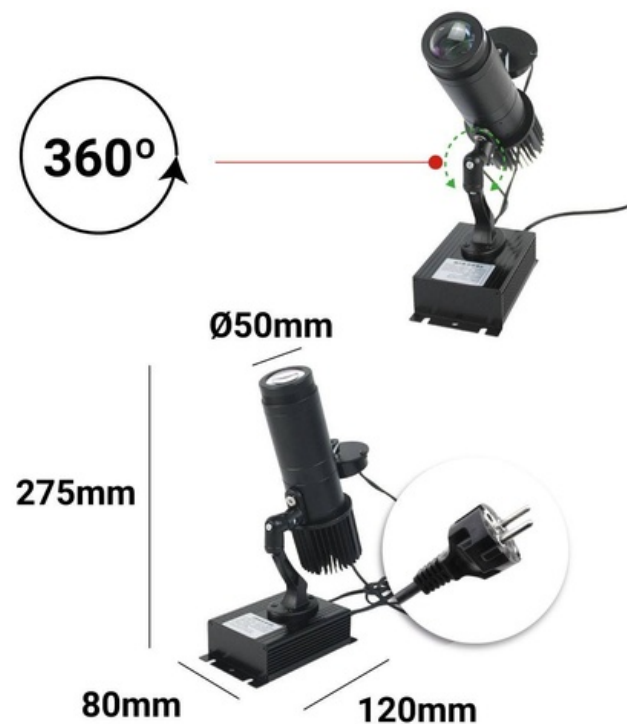

Proyector de logos LED "GOBO" 15W rotativo interior - IP20

Ref. BLP10I-R

Proyector LED para proyección de logotipos, imágenes e insignias en interior. Los proyectores de logo son también denominados GOBO LED, LED GOBO, proyector GOBO. Proyector LED con 15W de potencia para uso exclusivamente en interior, con grado de protección IP20. Proyección de imágenes en alta resolución, con óptica de 20 grados. Alcanza un rango de 3-10 metros en oscuridad y 2-3 metros a la luz del día. El enfoque de la óptica se ajusta manualmente. Cuenta con una intensidad lumínica de 1500 lúmenes e incorpora un driver interno. Incorpora un mando a distancia (no incluye pila A23-12V) para encendido, apagado, proyección fija o giratoria. Barcelona LED ofrece el servicio de grabado de logotipos por láser en los cristales espejo. La compra del foco proyector incluye el grabado de un primer logo en hasta 4 colores de forma gratuita (tiempo estimado de entrega: 10-15 días).

Product data

Product variants

Reference

Attributes

BLP10I-R