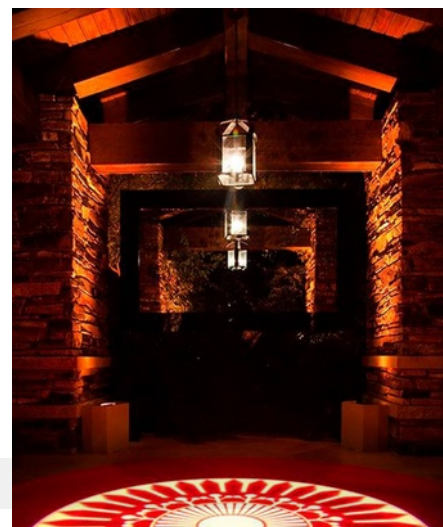

Proyector de logos LED "GOBO" 15W rotativo interior - IP20

Ref. BLP10I-R

Proyector LED para proyección de logotipos, imágenes e insignias en interior. Los proyectores de logo son también denominados GOBO LED, LED GOBO, proyector GOBO. Proyector LED con 15W de potencia para uso exclusivamente en interior, con grado de protección IP20. Proyección de imágenes en alta resolución, con óptica de 20 grados. Alcanza un rango de 3-10 metros en oscuridad y 2-3 metros a la luz del día. El enfoque de la óptica se ajusta manualmente. Cuenta con una intensidad lumínica de 1500 lúmenes e incorpora un driver interno. Incorpora un mando a distancia (no incluye pila A23-12V) para encendido, apagado, proyección fija o giratoria. Barcelona LED ofrece el servicio de grabado de logotipos por láser en los cristales espejo. La compra del foco proyector incluye el grabado de un primer logo en hasta 4 colores de forma gratuita (tiempo estimado de entrega: 10-15 días).