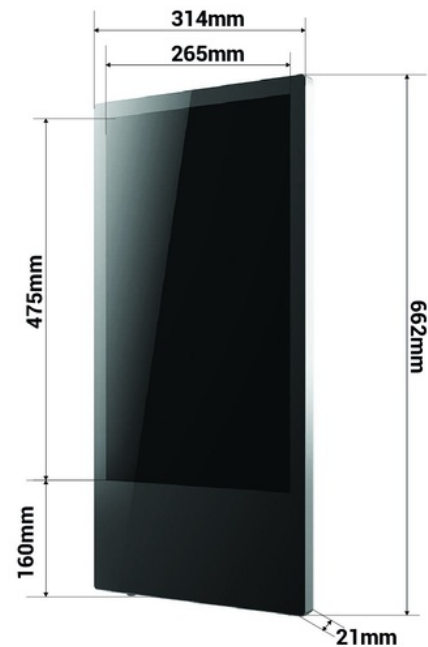

Product data

Uso Táctil (usar), No táctil (usar)