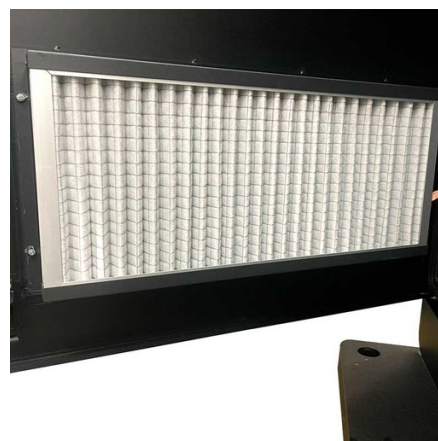

Tótem Publicitario Exterior pantalla LCD Full HD 55" - Táctil / No táctil - Android

Tótem para publicidad de 55 pulgadas. Capta la atención de los clientes con nuestro Display publicitario disponible en versión táctil y no táctil para exteriores. Cuenta con una estructura metálica y un cristal antivandálico de 5 mm, especialmente resistente para exteriores. La pantalla cuenta con una luminosidad de 2000 nits que garantiza una gran visibilidad e impacto visual. Su configuración es muy sencilla ya que cuenta con un sistema operativo Android 9. El contenido puede proyectarse por medio de USB o vía online a través de un software. Bloqueo de seguridad multipunto. Navegador Chrome integrado para mostrar páginas web, vídeos y todo lo que desees. Esta solución versátil de digital signage atraerá a los clientes, captando su atención y aumentando las ventas. Producto sujeto a condiciones de envío especiales en península y Baleares: +100€ +IVA gastos de envío- No admite descuentos adicionales ni cupones