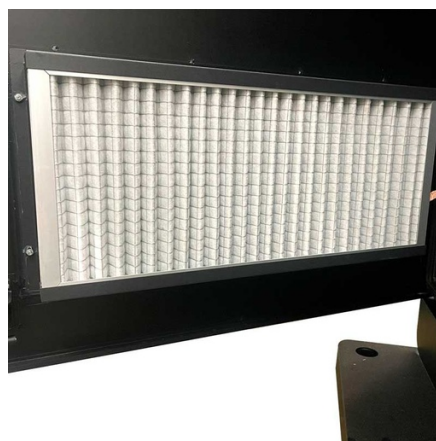

Tótem Publicitario Exterior pantalla LCD Full HD 55" - Táctil / No táctil - Android

Tótem para publicidad de 55 pulgadas. Capta la atención de los clientes con nuestro Display publicitario disponible en versión táctil y no táctil para exteriores. Cuenta con una estructura metálica y un cristal antivandálico de 5 mm, especialmente resistente para exteriores. La pantalla cuenta con una luminosidad de 2000 nits que garantiza una gran visibilidad e impacto visual. Su configuración es muy sencilla ya que cuenta con un sistema operativo Android 9. El contenido puede proyectarse por medio de USB o vía online a través de un software. Bloqueo de seguridad multipunto. Navegador Chrome integrado para mostrar páginas web, vídeos y todo lo que desees. Esta solución versátil de digital signage atraerá a los clientes, captando su atención y aumentando las ventas. Producto sujeto a condiciones de envío especiales en península y Baleares: +100€ +IVA gastos de envío- No admite descuentos adicionales ni cupones

Product data

Uso Táctil (usar), No táctil (usar)

Product variants

Reference

Attributes

DW55-KOUT

Uso: No táctil (usar)

DW55-KOUT-T