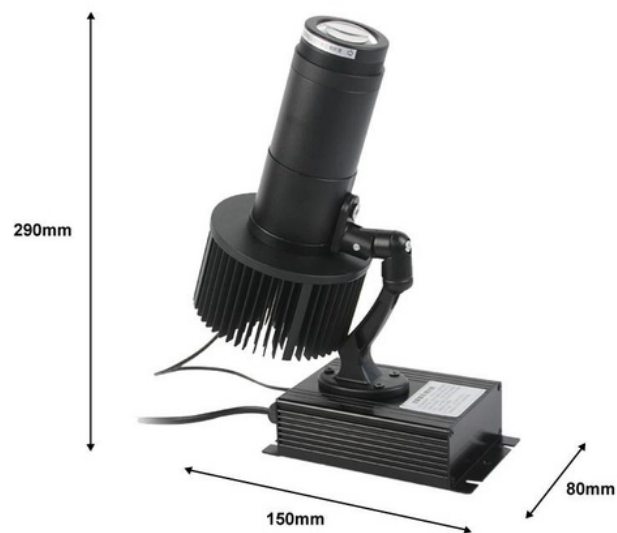

Proyector de logos LED GOBO 30W interior - IP40

Ref. BLP30I-F

Proyector LED GOBO para proyección de logotipos, imágenes e insignias en interior. Los proyectores de logo son conocidos también como LED GOBO, proyector GOBO o GOBO LED. Este proyector está diseñado para uso en interior, con grado de protección IP40. Proyecta imágenes giratorias o fijas en alta definición. Alcanza un rango de 7-20 metros en oscuridad y de 4-6 metros a plena luz del día. El enfoque de la óptica se ajusta manualmente. Cuenta con 30W de potencia y una intensidad lumínica de 3200 lúmenes. Clavija incorporada para conectar al enchufe de pared. Barcelona LED ofrece el servicio de grabado de logotipos por láser en los cristales espejo. La compra del foco proyector incluye el grabado de un primer logo en hasta 4 colores de forma gratuita (tiempo estimado de entrega: 10-15 días).

Product data

Grado IP (usar)	IP20
Uso	FIJO

Product variants

Reference

Attributes

BLP30I-F

Grado IP (usar): IP20, Uso: FIJO