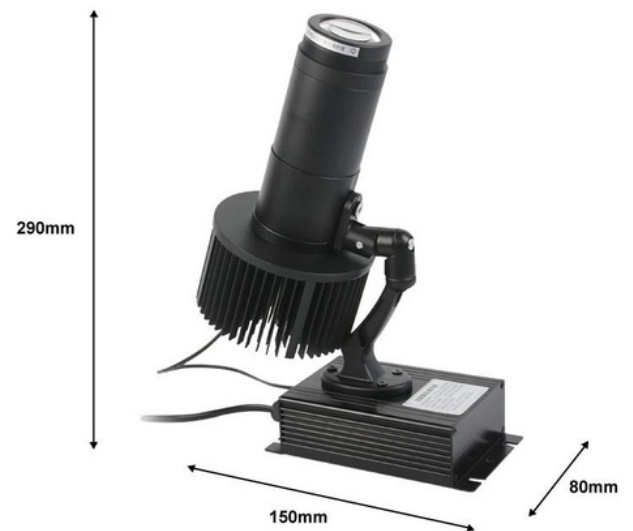

## Proyector de logos LED GOBO 30W fijo interior - Óptica 20° - IP20

Ref. BLP30I-F

Proyector LED GOBO para proyección de logotipos, imágenes e insignias en interior. Los proyectores de logo son conocidos también como LED GOBO, proyector GOBO o GOBO LED. Este proyector está diseñado para uso en interior, con grado de protección IP40. Proyecta imágenes giratorias o fijas en alta definición. Alcanza un rango de 7-20 metros en oscuridad y de 4-6 metros a plena luz del día. El enfoque de la óptica se ajusta manualmente. Cuenta con 30W de potencia y una intensidad lumínica de 3200 lúmenes. Clavija incorporada para conectar al enchufe de pared. Barcelona LED ofrece el servicio de grabado de logotipos por láser en los cristales espejo. La compra del foco proyector incluye el grabado de un primer logo en hasta 4 colores de forma gratuita (tiempo estimado de entrega: 10-15 días).

### Product data

Grado IP (usar)	IP20
Uso	FIJO

## Product variants

**Reference**

**Attributes**

BLP30I-F

Grado IP (usar): IP20, Uso: FIJO