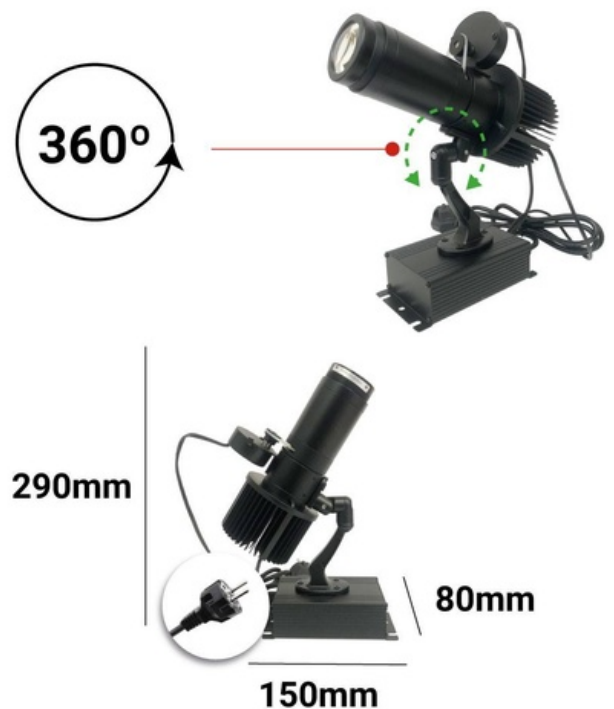

Proyector de logos LED GOBO 30W rotativo interior - Óptica 20° - IP40

Ref. BLP30I-R

Proyector LED para proyección de logotipos, imágenes e insignias en interior, imágenes rotativas. Los proyectores de logo son muy conocidos como GOBO LED, LED GOBO, proyector GOBO . Proyector GOBO LED con 30W de potencia para uso exclusivamente en interior, con grado de protección IP20. Proyección de imágenes giratorias en alta resolución, con óptica de 20 grados. El enfoque y definición de las imágenes se puede ajustar manualmente girando el cabezal de la óptica. Intensidad lumínica elevada de 3200 lúmenes. Rango desde 7 hasta 20 metros en oscuridad y desde 4 hasta 6 metros a plena luz del día. Clavija incorporada para conectar al enchufe de pared. Incorpora un mando a distancia (no incluye pila A23-12V) para encendido, apagado, proyección fija o giratoria. Barcelona LED ofrece servicio de grabado de logotipos con un grabado gratuito tras la compra del proyector de logos (tiempo estimado de entrega 10-15 días).

Product data

Grado IP (usar)	IP20
Uso	ROTATIVO

Product variants

Reference

Attributes

BLP30I-R

Grado IP (usar): IP20, Uso: ROTATIVO