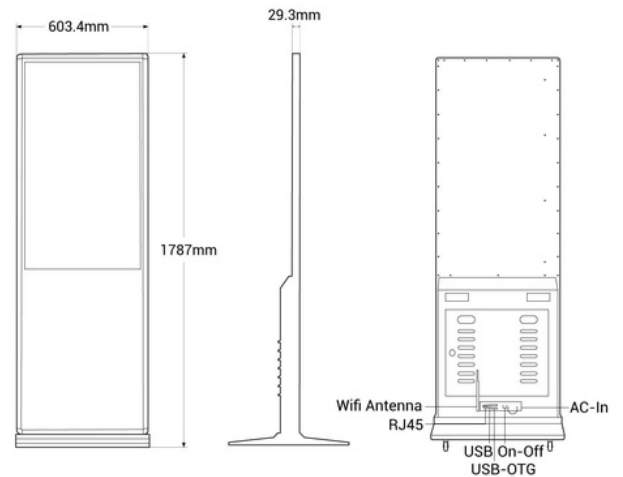

Display publicitario LCD Full HD de 43" - IP20

Ref. KS4316

Display Publicitario Pantalla Full HD (1920x1080). Cuenta con un diseño simple y elegante, fabricado con materiales resistentes y acabados de calidad, su base cuadrada con 4 ruedas le otorga estabilidad y una fácil movilidad, su estructura está diseñada para una adecuada disipación del calor. Este Display es mucho más que una pantalla; es tu lienzo para cautivar a tu audiencia, ya sea en centros comerciales, en una tienda, restaurantes, sala de reuniones o puntos de venta. Lleva tu mensaje al siguiente nivel con tecnología que destaca atrayendo muchas mas personas. Disponible con pantalla táctil o no táctil. Además, se puede elegir entre las siguientes opciones: - RAM: 2GB + ROM: 16GB / HDMI INPUT - RAM: 4GB + ROM: 32GB /HDMI OUTPUT Este producto está sujeto a condiciones de envío especiales en península y Baleares: +100€ gastos de envío. Precio neto final, no admite descuentos adicionales ni cupones

Product data

Product variants

Reference

Attributes

KS4316