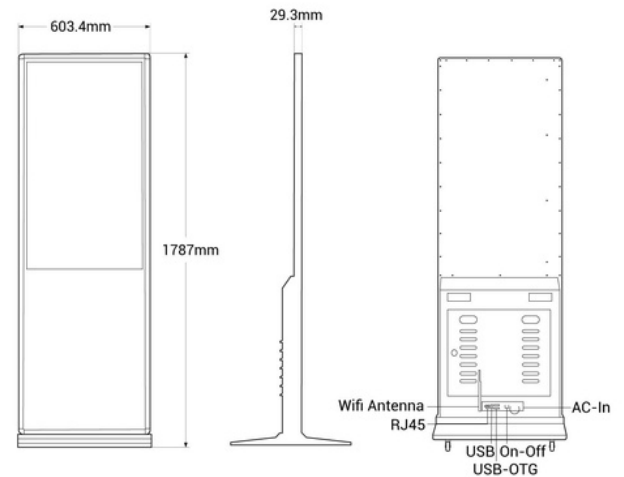

Display publicitario LED Full HD de 43" - IP20

Ref. KS4316

Display Publicitario Pantalla Full HD (1920x1080). Cuenta con un diseño simple y elegante, fabricado con materiales resistentes y acabados de calidad, su base cuadrada con 4 ruedas le otorga estabilidad y una fácil movilidad, su estructura está diseñada para una adecuada disipación del calor. Este Display es mucho más que una pantalla; es tu lienzo para cautivar a tu audiencia, ya sea en centros comerciales, en una tienda, restaurantes, sala de reuniones o puntos de venta. Lleva tu mensaje al siguiente nivel con tecnología que destaca atrayendo muchas mas personas. Disponible con pantalla táctil o no táctil. Además, se puede elegir entre las siguientes opciones: - RAM: 2GB + ROM: 16GB / HDMI INPUT - RAM: 4GB + ROM: 32GB /HDMI OUTPUT Este producto está sujeto a condiciones de envío especiales en península y Baleares: +100€ gastos de envío. Precio neto final, no admite descuentos adicionales ni cupones

Product data

Product variants

Reference

Attributes

KS4316