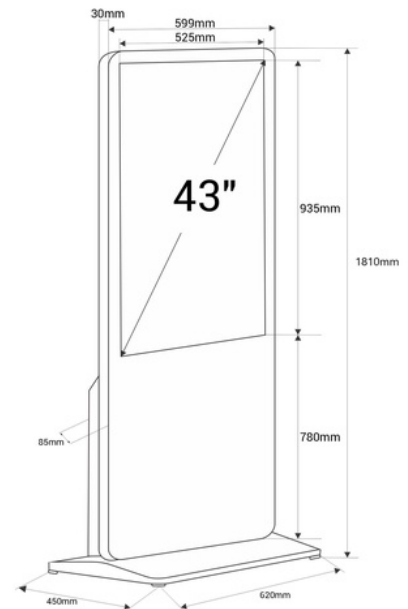

Product data

Uso Táctil (usar), No táctil (usar)