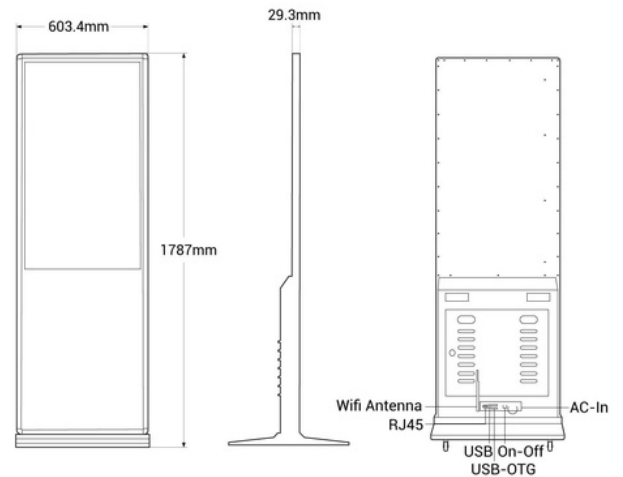

## Display publicitario LED Full HD de 43" - IP20

Ref. KS4316T

Display Publicitario Pantalla Full HD (1920x1080). Cuenta con un diseño simple y elegante, fabricado con materiales resistentes y acabados de calidad, su base cuadrada con 4 ruedas le otorga estabilidad y una fácil movilidad, su estructura está diseñada para una adecuada disipación del calor. Este Display es mucho más que una pantalla; es tu lienzo para cautivar a tu audiencia, ya sea en centros comerciales, en una tienda, restaurantes, sala de reuniones o puntos de venta. Lleva tu mensaje al siguiente nivel con tecnología que destaca atrayendo muchas mas personas. Disponible con pantalla táctil o no táctil. Además, se puede elegir entre las siguientes opciones: - RAM: 2GB + ROM: 16GB / HDMI INPUT - RAM: 4GB + ROM: 32GB /HDMI OUTPUT Este producto está sujeto a condiciones de envío especiales en península y Baleares: +100€ gastos de envío. Precio neto final, no admite descuentos adicionales ni cupones

### Product data

Product variants

Reference

Attributes

KS4316T