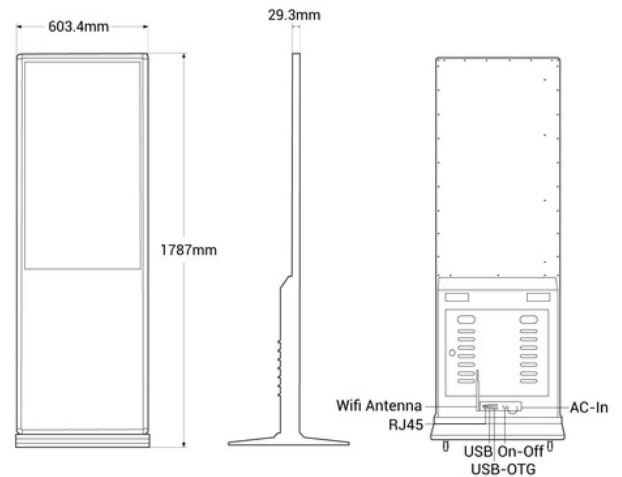

Display publicitario LCD Full HD de 43" - IP20

Ref. KS4316T

Display Publicitario Pantalla Full HD (1920x1080). Cuenta con un diseño simple y elegante, fabricado con materiales resistentes y acabados de calidad, su base cuadrada con 4 ruedas le otorga estabilidad y una fácil movilidad, su estructura está diseñada para una adecuada disipación del calor. Este Display es mucho más que una pantalla; es tu lienzo para cautivar a tu audiencia, ya sea en centros comerciales, en una tienda, restaurantes, sala de reuniones o puntos de venta. Lleva tu mensaje al siguiente nivel con tecnología que destaca atrayendo muchas mas personas. Disponible con pantalla táctil o no táctil. Además, se puede elegir entre las siguientes opciones: - RAM: 2GB + ROM: 16GB / HDMI INPUT - RAM: 4GB + ROM: 32GB /HDMI OUTPUT Este producto está sujeto a condiciones de envío especiales en península y Baleares: +100€ gastos de envío. Precio neto final, no admite descuentos adicionales ni cupones

Product data

Product variants

Reference

Attributes

KS4316T