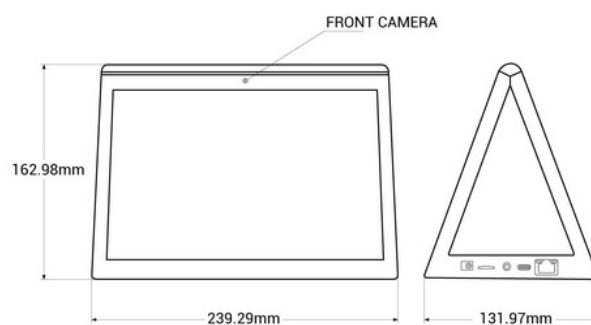

Display publicitario LCD de mesa 10.1" con cámara - Pantalla doble - Táctil - Android 10

Display publicitario LCD de mesa HD de elegante diseño y doble pantalla táctil de 10.1". Cuenta con dos pantallas táctiles, reproduciendo la misma información en ambas. Es un producto de gran utilidad para mostrar menús, catálogos de productos, promociones, app, web e información en general. Diversos usos: restaurantes, comercio, reuniones empresariales, entornos de servicios al cliente. Incorpora una cámara frontal en una de sus pantallas y micrófono. Cuenta con sistema Android, conexión WiFi, puertos USB, USB tipo C, salida LAN/RJ45, y Earphone OUT. Es la solución perfecta para promocionar la imagen de tu negocio, reforzar la marca y mejorar la experiencia de los clientes. *Envío Gratis*

Product data

Color de carcasa (usar)

Blanco (usar), Negro (usar)

Product variants

Reference

Attributes

WD1012T-B

Color de carcasa (usar): Blanco (usar)

WD1012T-N

Color de carcasa (usar): Negro (usar)