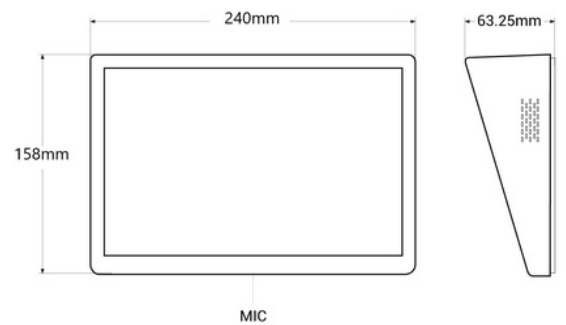

## Display publicitario LCD de mesa 10.1" - Pantalla horizontal - Táctil - Android 10

Display publicitario horizontal LCD de mesa HD de 10.1". Reproduce imágenes con una gran calidad y su pantalla táctil permite un uso interactivo por parte de los usuarios. Es un producto de gran utilidad para mostrar catálogos de productos, promociones, apps, webs e información en general. Diversos usos: comercio, reuniones empresariales, entornos de servicios al cliente. Cuenta con sistema operativo Android, conexión WiFi, puerto USB, USB tipo C, salida LAN/RJ45 y Earphone OUT. Es la solución perfecta para promocionar la imagen de tu negocio, reforzar la marca y mejorar la experiencia de los clientes. \*Envío Gratis\*

### Product data

Color de carcasa (usar)

Blanco (usar), Negro (usar)

## Product variants

Reference

Attributes

WT1012T-B

Color de carcasa (usar): Blanco (usar)

WT1012T-N

Color de carcasa (usar): Negro (usar)