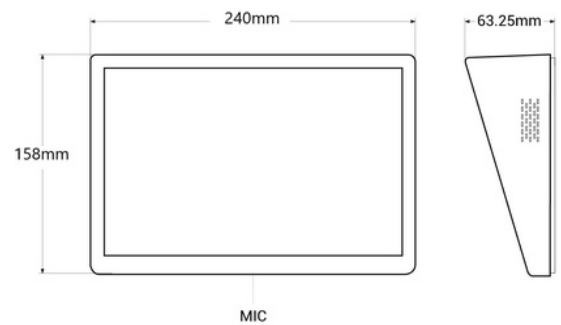

Display publicitario LCD de mesa 10.1" - Pantalla horizontal - Táctil - Android 10

Display publicitario horizontal LCD de mesa HD de 10.1". Reproduce imágenes con una gran calidad y su pantalla táctil permite un uso interactivo por parte de los usuarios. Es un producto de gran utilidad para mostrar catálogos de productos, promociones, apps, webs e información en general. Diversos usos: comercio, reuniones empresariales, entornos de servicios al cliente. Cuenta con sistema operativo Android, conexión WiFi, puerto USB, USB tipo C, salida LAN/RJ45 y Earphone OUT. Es la solución perfecta para promocionar la imagen de tu negocio, reforzar la marca y mejorar la experiencia de los clientes. *Envío Gratis*

Product data

Color de carcasa (usar)

Blanco (usar), Negro (usar)

Product variants

Reference

Attributes

WT1012T-B

Color de carcasa (usar): Blanco (usar)

WT1012T-N

Color de carcasa (usar): Negro (usar)