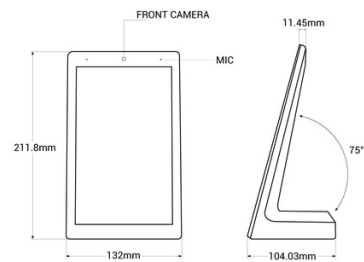

Display publicitario LCD de mesa 8" con cámara - Táctil - Android 10

Display publicitario de mesa con pantalla LCD de 8" HD que permite imágenes de gran calidad. Incorpora una pantalla táctil, una cámara frontal y micrófono, dando lugar a un uso interactivo por parte de los usuarios, permitiendo consultas, evaluaciones, y muchas opciones más de gran utilidad en entornos de servicio al cliente. Cuenta con sistema operativo Android, conexión WiFi, puertos USB, USB tipo C, conexión LAN/RJ45, y Earphone OUT. Es la solución perfecta para promocionar la imagen de tu negocio, reforzar la marca y mejorar la experiencia de los clientes. *Envío Gratis*

Product data

Color de carcasa (usar)

Blanco (usar), Negro (usar)

Product variants

Reference

Attributes

WL8012T-B

Color de carcasa (usar): Blanco (usar)

WL8012T-N

Color de carcasa (usar): Negro (usar)