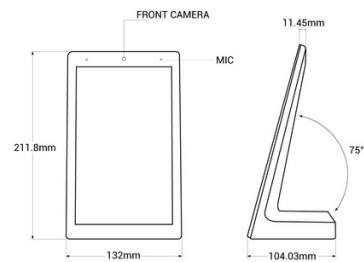

## Display publicitario LCD de mesa 8" con cámara - Táctil - Android 10

Display publicitario de mesa con pantalla LCD de 8" HD que permite imágenes de gran calidad. Incorpora una pantalla táctil, una cámara frontal y micrófono, dando lugar a un uso interactivo por parte de los usuarios, permitiendo consultas, evaluaciones, y muchas opciones más de gran utilidad en entornos de servicio al cliente. Cuenta con sistema operativo Android, conexión WiFi, puertos USB, USB tipo C, conexión LAN/RJ45, y Earphone OUT. Es la solución perfecta para promocionar la imagen de tu negocio, reforzar la marca y mejorar la experiencia de los clientes. \*Envío Gratis\*

### Product data

Color de carcasa (usar)

Blanco (usar), Negro (usar)

## Product variants

**Reference**

**Attributes**

WL8012T-B

Color de carcasa (usar): Blanco (usar)

WL8012T-N

Color de carcasa (usar): Negro (usar)