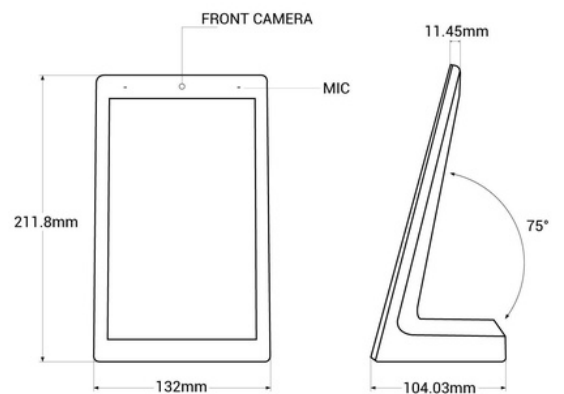

Display publicitario LCD de mesa 8" con cámara - Táctil - Android 10

Display publicitario de mesa con pantalla LCD de 8" HD que permite imágenes de gran calidad. Incorpora una pantalla táctil, una cámara frontal y micrófono, dando lugar a un uso interactivo por parte de los usuarios, permitiendo consultas, evaluaciones, y muchas opciones más de gran utilidad en entornos de servicio al cliente. Cuenta con sistema operativo Android, conexión WiFi, puertos USB, USB tipo C, conexión LAN/RJ45, y Earphone OUT. Es la solución perfecta para promocionar la imagen de tu negocio, reforzar la marca y mejorar la experiencia de los clientes. *Envío Gratis*

Product data

Color de carcasa (usar)

Blanco (usar), Negro (usar)

Product variants

Reference

Attributes

WL8012T-B

Color de carcasa (usar): Blanco (usar)

WL8012T-N

Color de carcasa (usar): Negro (usar)