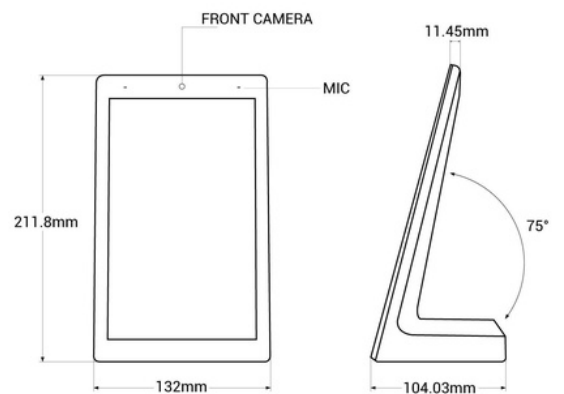

## Display publicitario LCD de mesa 8" con cámara - Táctil - Android 10

Display publicitario de mesa con pantalla LCD de 8" HD que permite imágenes de gran calidad. Incorpora una pantalla táctil, una cámara frontal y micrófono, dando lugar a un uso interactivo por parte de los usuarios, permitiendo consultas, evaluaciones, y muchas opciones más de gran utilidad en entornos de servicio al cliente. Cuenta con sistema operativo Android, conexión WiFi, puertos USB, USB tipo C, conexión LAN/RJ45, y Earphone OUT. Es la solución perfecta para promocionar la imagen de tu negocio, reforzar la marca y mejorar la experiencia de los clientes. \*Envío Gratis\*

### Product data

Color de carcasa (usar)

Blanco (usar), Negro (usar)

## Product variants

**Reference**

**Attributes**

WL8012T-B

Color de carcasa (usar): Blanco (usar)

WL8012T-N

Color de carcasa (usar): Negro (usar)