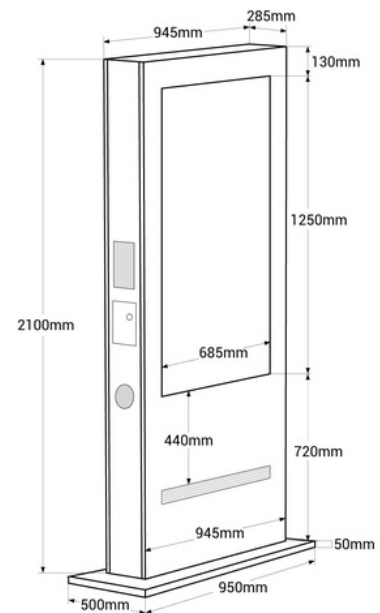

Tótem publicitario exterior pantalla LCD 55"- Doble cara - No táctil - Android - Blanco

Novedoso tótem para publicidad exterior de 55" Doble cara (NO Táctil) Duplica el impacto de tu mensaje con nuestro display publicitario doble cara, proyectando contenido único en cada pantalla para cautivar a tu audiencia desde todos los ángulos. Cuenta con una estructura metálica blanca y un cristal antivandálico de 5 mm, especialmente resistente para exteriores. Reproduce imágenes en alta definición, con una luminosidad de 2000 nits, garantizando una gran visibilidad e impacto visual. Su configuración es muy sencilla ya que cuenta con un sistema operativo Android. El contenido puede proyectarse por medio de USB o vía online a través de un software. Esta solución versátil de digital signage atraerá a los clientes, captando su atención y aumentando las ventas. Disponible también con estructura metálica negra (ref. DWC550SL-N) Producto sujeto a condiciones de envío especiales en península y Baleares: +100€ +IVA gastos de envío- No admite descuentos adicionales ni cupones

Product data

Color de carcasa (usar)

Blanco (usar), Negro (usar)

Product variants

Reference

Attributes

DWC550SL-B

Color de carcasa (usar): Blanco (usar)

DWC550SL-N

Color de carcasa (usar): Negro (usar)