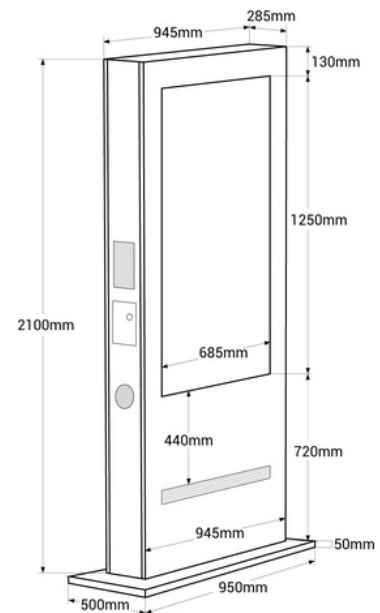

## Tótem publicitario exterior pantalla LCD 55"- Doble cara - No táctil - Android - Blanco

Novedoso tótem para publicidad exterior de 55" Doble cara (NO Táctil) Duplica el impacto de tu mensaje con nuestro display publicitario doble cara, proyectando contenido único en cada pantalla para cautivar a tu audiencia desde todos los ángulos. Cuenta con una estructura metálica blanca y un cristal antivandálico de 5 mm, especialmente resistente para exteriores. Reproduce imágenes en alta definición, con una luminosidad de 2000 nits, garantizando una gran visibilidad e impacto visual. Su configuración es muy sencilla ya que cuenta con un sistema operativo Android. El contenido puede proyectarse por medio de USB o vía online a través de un software. Esta solución versátil de digital signage atraerá a los clientes, captando su atención y aumentando las ventas. Disponible también con estructura metálica negra (ref. DWC550SL-N) Producto sujeto a condiciones de envío especiales en península y Baleares: +100€ +IVA gastos de envío- No admite descuentos adicionales ni cupones

### Product data

Color de carcasa (usar)

Blanco (usar), Negro (usar)

## Product variants

**Reference**

**Attributes**

DWC550SL-B

Color de carcasa (usar): Blanco (usar)

DWC550SL-N

Color de carcasa (usar): Negro (usar)