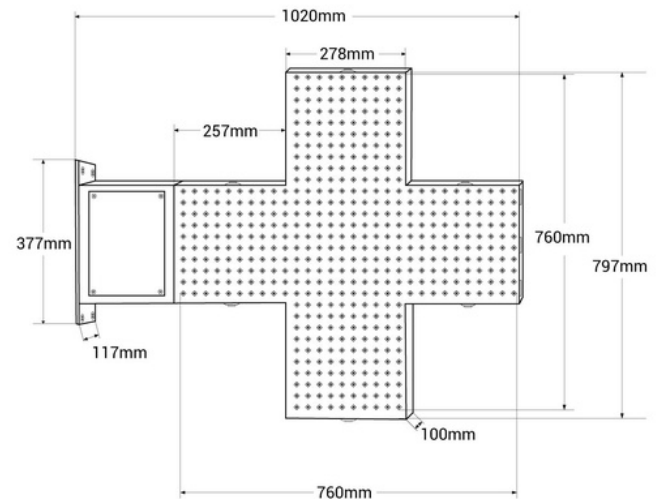

Cruz de farmacia LED monocolor verde - 80x80cm - Doble cara - Exterior

Ref. CZ8080-VE

Cruz de farmacia LED monocolor verde fabricada con materiales resistentes y duraderos, apta para instalar en exteriores. Incorpora doble cara para una máxima visibilidad. Permite cambiar el patrón lumínico, ajustar la intensidad del brillo y la velocidad de transición de los patrones lumínicos a través de un mando a distancia. Es simple de configurar, perfecta para destacar y promocionar tu farmacia.

1400mm

Product data

Color de carcasa (usar)

Verde (usar)

Product variants

Reference

Attributes

CZ8080-VE