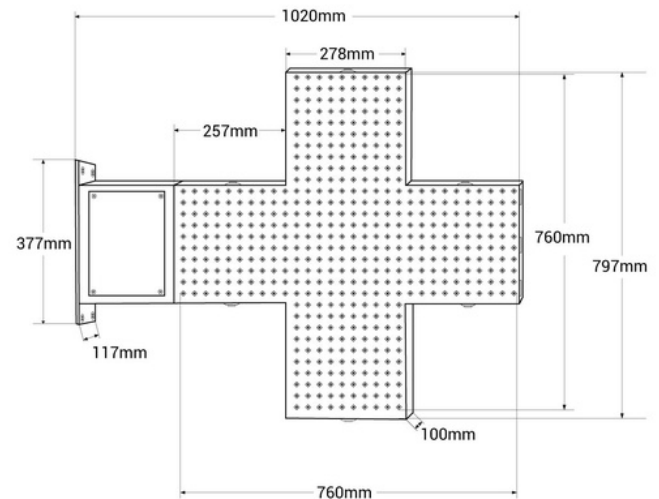

Cruz de farmacia LED monocolor verde - 80x80cm - Doble cara - Exterior

Ref. CZ8080-VE

Cruz de farmacia LED monocolor verde fabricada con materiales resistentes y duraderos, apta para instalar en exteriores. Incorpora doble cara para una máxima visibilidad. Permite cambiar el patrón lumínico, ajustar la intensidad del brillo y la velocidad de transición de los patrones lumínicos a través de un mando a distancia. Es simple de configurar, perfecta para destacar y promocionar tu farmacia.

 1400mm

Product data

Color de carcasa (usar)

Verde (usar)

Product variants

Reference

Attributes

CZ8080-VE