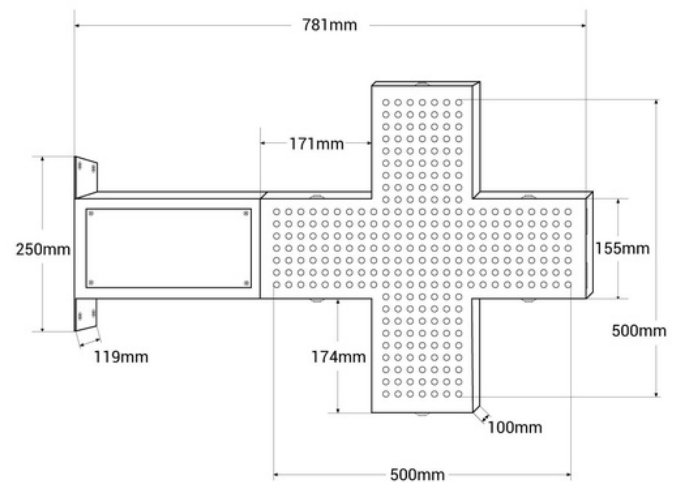

Cruz de veterinaria LED monocolor azul - 50x50cm - Doble cara - Exterior

Ref. CZ5050-AZ

Cruz de veterinaria LED monocolor azul fabricada con materiales resistentes y duraderos, apta para instalar en exteriores. Incorpora doble cara para una máxima visibilidad. Permite cambiar el patrón lumínico, ajustar la intensidad del brillo y la velocidad de transición de los patrones lumínicos a través de un mando a distancia. Es simple de configurar, perfecta para destacar y promocionar tu veterinaria.

Product data

Color de carcasa (usar)

Azul (usar)

Product variants

Reference

Attributes

CZ5050-AZ

Color de carcasa (usar): Azul (usar)