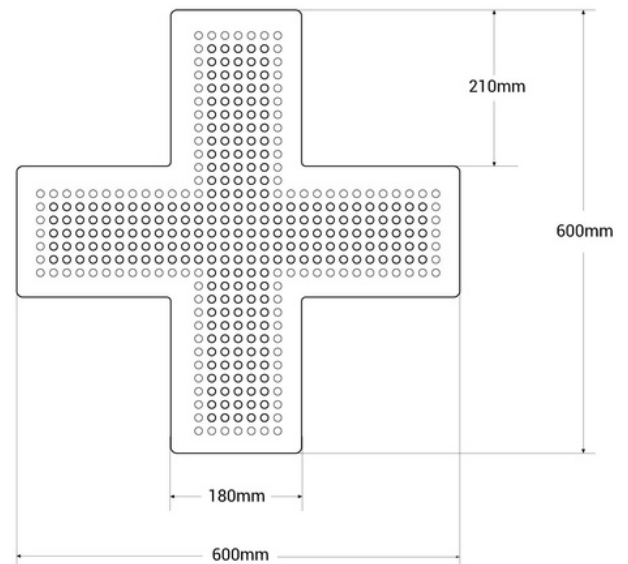

Cruz de veterinaria LED monocolor azul - 60x60cm - Una cara - IP20

Ref. CZ6060-AZ

Cruz de veterinaria LED de interior monocolor azul en policarbonato. Incorpora una cadena en su parte posterior que permite el encendido, apagado y cambio de patrón luminico. Se instala fácilmente de manera suspendida desde el techo, en paredes o escaparates. Por su grado IP20 es apta para uso interior. Es perfecta para destacar y promocionar tu veterinaria.

Product data

Color de carcasa (usar)

Azul (usar)

Product variants

Reference

Attributes

CZ6060-AZ

Color de carcasa (usar): Azul (usar)