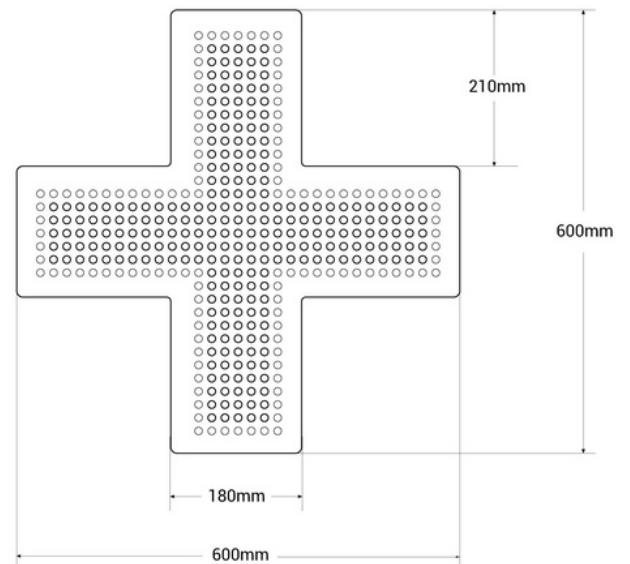

Cruz de farmacia LED monocolor verde - 60x60cm - Una cara - IP20

Ref. CZ6060-VE

Cruz de farmacia LED de interior monocolor verde en policarbonato. Incorpora una cadena en su parte posterior que permite el encendido, apagado y cambio de patrón luminoso. Se instala fácilmente de manera suspendida desde el techo, en paredes o escaparates. Por su grado IP20 es apta para uso interior. Es perfecta para destacar y promocionar tu farmacia.

Product data

Color de carcasa (usar)

Verde (usar)

Product variants

Reference

Attributes

CZ6060-VE

Color de carcasa (usar): Verde (usar)