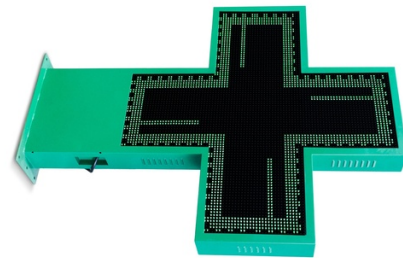

Cruz de farmacia LED monocolor verde programable P10 - Exterior - 96x96cm

Ref. DP10

Cruz de farmacia LED de exterior monocolor verde con carcasa metálica verde doble cara. Fácilmente programable a través de WiFi. Incluye un módulo estándar para mostrar fecha y hora y módulo de temperatura. Admite diversas escenas y efectos que permiten una configuración personalizada. Se instala en fachadas de farmacias y parafarmacias. Es simple de configurar, perfecta para destacar y promocionar tu negocio.

Product data

Product variants

Reference

Attributes

DP10