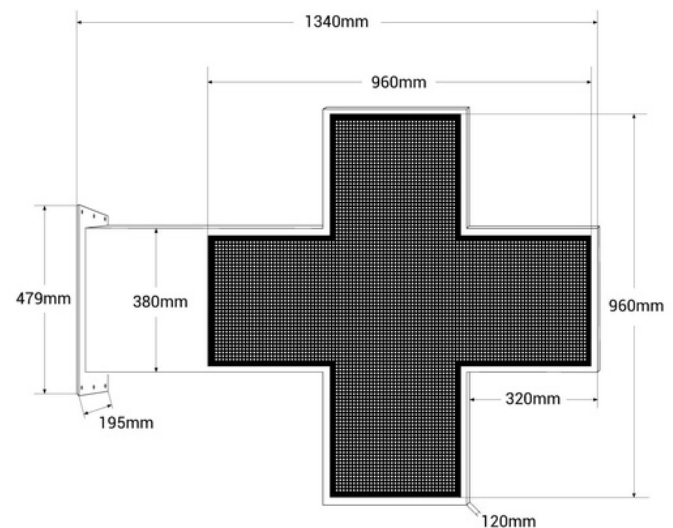

## Cruz de farmacia LED monocolor verde programable P10 - Exterior - 96x96cm

Ref. DP10

Cruz de farmacia LED de exterior monocolor verde con carcasa metálica verde doble cara. Fácilmente programable a través de WiFi. Incluye un módulo estándar para mostrar fecha y hora y módulo de temperatura. Admite diversas escenas y efectos que permiten una configuración personalizada. Se instala en fachadas de farmacias y parafarmacias. Es simple de configurar, perfecta para destacar y promocionar tu negocio.

### Product data

Product variants

Reference

Attributes

DP10