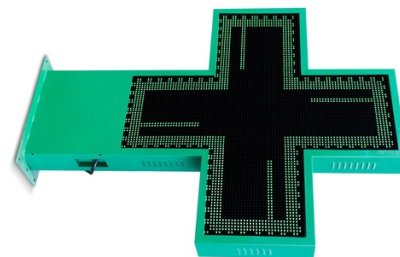

## Cruz de farmacia LED monocolor verde programable P10 - Exterior - 96x96cm

Ref. DP10

Cruz de farmacia LED de exterior monocolor verde con carcasa metálica verde doble cara. Fácilmente programable a través de WiFi. Incluye un módulo estándar para mostrar fecha y hora y módulo de temperatura. Admite diversas escenas y efectos que permiten una configuración personalizada. Se instala en fachadas de farmacias y parafarmacias. Es simple de configurar, perfecta para destacar y promocionar tu negocio.

### Product data

Product variants

Reference

Attributes

DP10