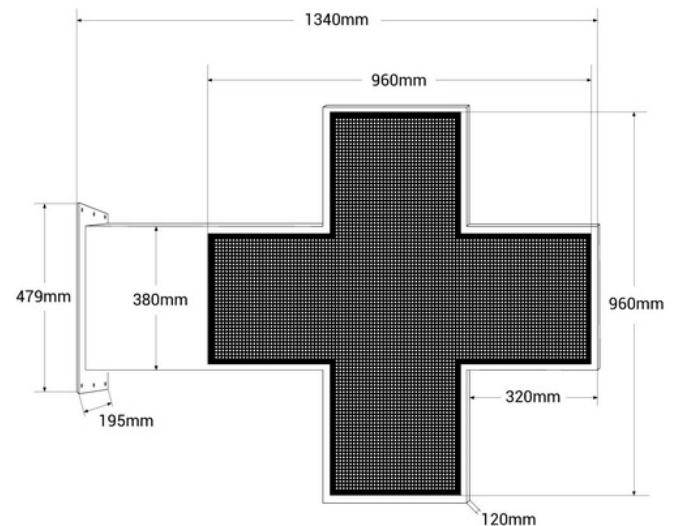

Cruz de farmacia LED monocolor verde programable P10 - Exterior - 96x96cm

Ref. DP10

Cruz de farmacia LED de exterior monocolor verde con carcasa metálica verde doble cara. Fácilmente programable a través de WiFi. Incluye un módulo estándar para mostrar fecha y hora y módulo de temperatura. Admite diversas escenas y efectos que permiten una configuración personalizada. Se instala en fachadas de farmacias y parafarmacias. Es simple de configurar, perfecta para destacar y promocionar tu negocio.

Product data

Product variants

Reference

Attributes

DP10