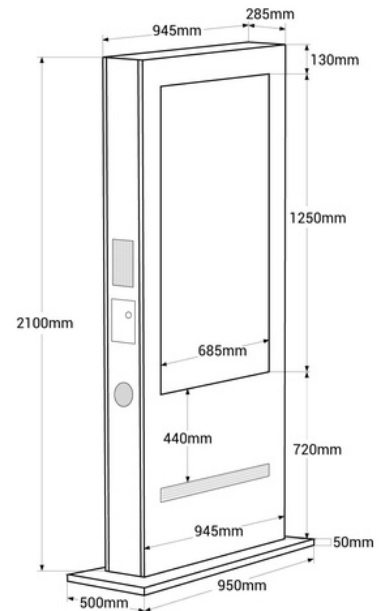

## Tótem publicitario exterior pantalla LCD 55"- Doble cara - Táctil - Android-

Novedoso tótem para publicidad exterior de 55" Táctil de doble cara de color blanco. Duplica el impacto de tu mensaje con nuestro display publicitario doble cara, proyectando contenido único en cada pantalla para cautivar a tu audiencia desde todos los ángulos. Cuenta con una estructura metálica blanca y un cristal antivandálico de 5 mm, especialmente resistente para exteriores. Reproduce imágenes en alta definición, con una luminosidad de 2000 nits, garantizando una gran visibilidad e impacto visual. Su configuración es muy sencilla ya que cuenta con un sistema operativo Android. El contenido puede proyectarse por medio de USB o vía online a través de un software. Esta solución versátil de digital signage atraerá a los clientes, captando su atención y aumentando las ventas. Disponible también con estructura metálica negra (ref. DWCS50SL-T-N) Producto sujeto a condiciones de envío especiales en península y Baleares: +100€ +IVA gastos de envío- No admite descuentos adicionales ni cupones

### Product data

Color de carcasa (usar)

Blanco (usar), Negro (usar)

## Product variants

**Reference**

**Attributes**

DWC550SL-T-B

Color de carcasa (usar): Blanco (usar)

DWC550SL-T-N

Color de carcasa (usar): Negro (usar)