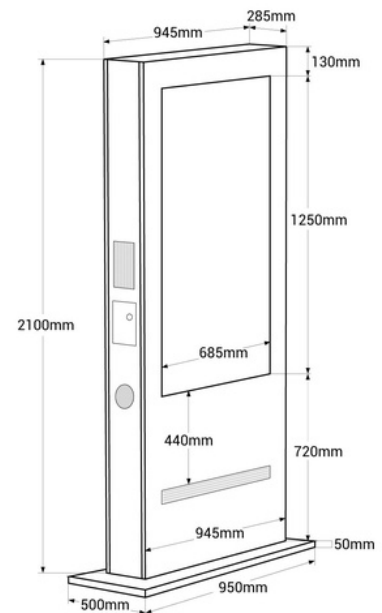

Tótem publicitario exterior pantalla LCD 55"- Doble cara - Táctil - Android- Blanco

Novedoso tótem para publicidad exterior de 55" Táctil de doble cara de color blanco. Duplica el impacto de tu mensaje con nuestro display publicitario doble cara, proyectando contenido único en cada pantalla para cautivar a tu audiencia desde todos los ángulos. Cuenta con una estructura metálica blanca y un cristal antivandálico de 5 mm, especialmente resistente para exteriores. Reproduce imágenes en alta definición, con una luminosidad de 2000 nits, garantizando una gran visibilidad e impacto visual. Su configuración es muy sencilla ya que cuenta con un sistema operativo Android. El contenido puede proyectarse por medio de USB o vía online a través de un software. Esta solución versátil de digital signage atraerá a los clientes, captando su atención y aumentando las ventas. Disponible también con estructura metálica negra (ref. DWCS50SL-T-N) Producto sujeto a condiciones de envío especiales en península y Baleares: +100€ +IVA gastos de envío- No admite descuentos adicionales ni cupones

Product data

Color de carcasa (usar)

Blanco (usar), Negro (usar)

Product variants

Reference

Attributes

DWC550SL-T-B

Color de carcasa (usar): Blanco (usar)

DWC550SL-T-N

Color de carcasa (usar): Negro (usar)