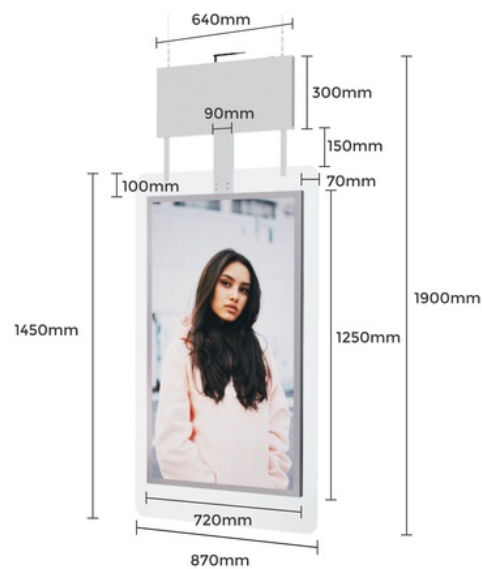

Product data