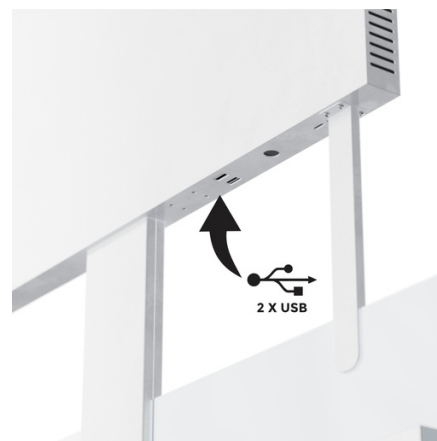

55"
INDOOR

- DOUBLE SIDED
- 1920 X 1080 FULL HD
- 6.1M COLOR
- ON / OFF AUTOMATIC
- WIFI
- MICRO USB
- ANDROID T1

Display publicitario colgante LCD Full HD 55" - Doble cara - IP20

Ref. D5508DH

Novedoso display publicitario colgante de 55" doble cara diseñado para ser instalado de manera suspendida en tiendas y centros comerciales. Incorpora la tecnología más innovadora del mercado que permite reproducir imágenes y videos en alta definición (Full HD). Su configuración es muy sencilla y el contenido puede proyectarse por medio de USB o vía WIFI utilizando un software de reproducción de contenido. Permite navegación web y descarga de aplicaciones para una personalización completa. Esta solución versátil y llamativa atraerá a los clientes, captando su atención y aumentando las ventas. Producto sujeto a condiciones de envío especiales en península y Baleares: +100€ gastos de envío- No admite descuentos adicionales ni cupones