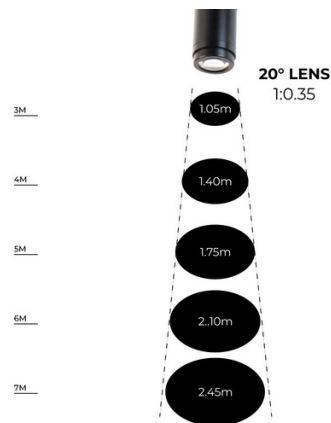

15W  
IP20  
LED

## Proyector de logos LED GOBO para carril monofásico - 15W - interior - IP20

Ref. BLP15I-MON-F

Proyector LED GOBO para proyección de logotipos, imágenes e insignias en interior. Los proyectores de logo son conocidos también como LED GOBO, proyector GOBO o GOBO LED. Con 15W de potencia y una intensidad luminica de 1300 lúmenes, este proyector está diseñado para ser instalado en carriles monofásicos de interior. Proyecta imágenes fijas en alta definición. Cuenta con una óptica de 20° cuyo enfoque se ajusta manualmente. Puede rotar y bascular 360°, permitiendo orientar el haz de luz hacia la dirección deseada. Presenta un rango de 3-4 metros en oscuridad y 2-3 metros a la luz del día. Barcelona LED ofrece el servicio de grabado de logotipos por láser en los cristales espejo. La compra del foco proyector incluye el grabado de un primer logo en hasta 4 colores de forma gratuita (tiempo estimado de entrega: 10-15 días).