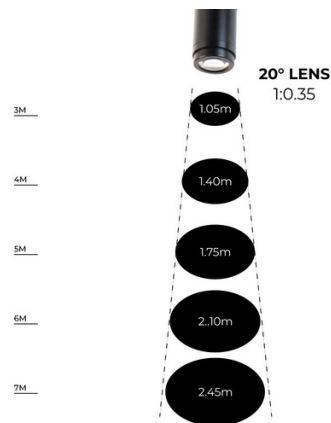

15W
IP20
LED

Proyector de logos LED GOBO para carril monofásico interior - 15W - Óptica 20° - IP20

Ref. BLP15I-MON-F

Proyector LED GOBO para proyección de logotipos, imágenes e insignias en interior. Los proyectores de logo son conocidos también como LED GOBO, proyector GOBO o GOBO LED. Con 15W de potencia y una intensidad luminica de 1300 lúmenes, este proyector está diseñado para ser instalado en carriles monofásicos de interior. Proyecta imágenes fijas en alta definición. Cuenta con una óptica de 20° cuyo enfoque se ajusta manualmente. Puede rotar y bascular 360°, permitiendo orientar el haz de luz hacia la dirección deseada. Presenta un rango de 3-4 metros en oscuridad y 2-3 metros a la luz del día. Barcelona LED ofrece el servicio de grabado de logotipos por láser en los cristales espejo. La compra del foco proyector incluye el grabado de un primer logo en hasta 4 colores de forma gratuita (tiempo estimado de entrega: 10-15 días).

Product data

Product variants

Reference

Attributes

BLP15I-MON-F