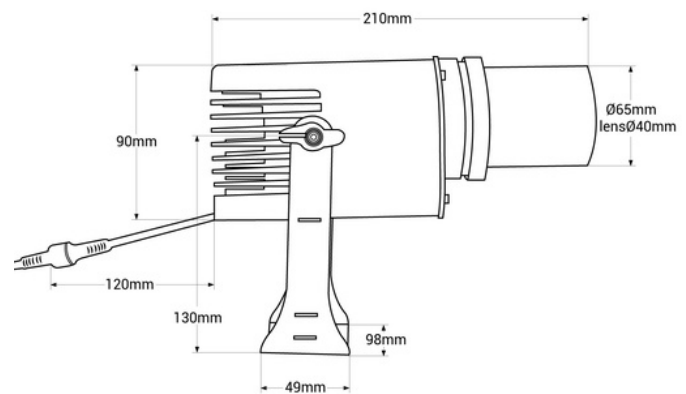

Proyector de logos LED GOBO 20W rotativo exterior - Óptica 20° - IP65

Ref. BLP20E-R

Proyector LED GOBO de 20W de potencia para proyección de logotipos, imágenes e insignias en exterior. Los proyectores de logo son conocidos también como LED GOBO, proyector GOBO o GOBO LED. Este proyector está diseñado para uso en exterior, con grado de protección IP65, resistente a la lluvia, humedad, polvo, etc. Proyecta imágenes giratorias o fijas en alta definición. Incorpora un mando a distancia (no incluye pila A23-12V) para encendido, apagado, proyección fija o giratoria. Alcanza un rango de 7-20 metros en oscuridad y 4-6 metros a la luz del día. El enfoque de la óptica se ajusta manualmente. Cuenta con una intensidad luminica de 2700 lúmenes e incorpora un driver interno. Barcelona LED ofrece el servicio de grabado de logotipos por láser en los cristales espejo. La compra del foco proyector incluye el grabado de un primer logo en hasta 4 colores de forma gratuita (tiempo estimado de entrega: 10-15 días).

Product data

Product variants

Reference

Attributes

BLP20E-R