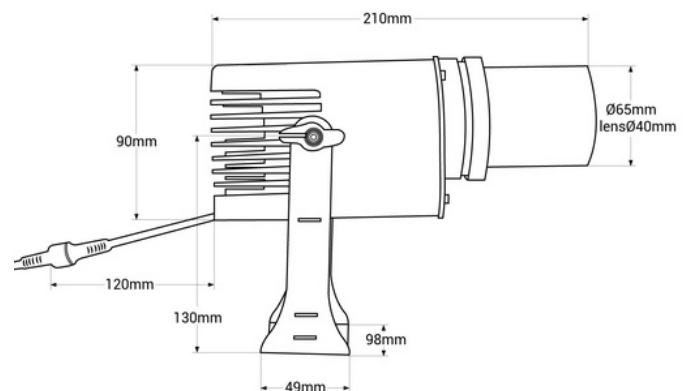

## Proyector de logos LED GOBO 20W rotativo exterior - IP65

Ref. BLP20E-R

Proyector LED GOBO de 20W de potencia para proyección de logotipos, imágenes e insignias en exterior. Los proyectores de logo son conocidos también como LED GOBO, proyector GOBO o GOBO LED. Este proyector está diseñado para uso en exterior, con grado de protección IP65, resistente a la lluvia, humedad, polvo, etc. Proyecta imágenes giratorias o fijas en alta definición. Incorpora un mando a distancia (no incluye pila A23-12V) para encendido, apagado, proyección fija o giratoria. Alcanza un rango de 7-20 metros en oscuridad y 4-6 metros a la luz del día. El enfoque de la óptica se ajusta manualmente. Cuenta con una intensidad luminica de 2700 lúmenes e incorpora un driver interno. Barcelona LED ofrece el servicio de grabado de logotipos por láser en los cristales espejo. La compra del foco proyector incluye el grabado de un primer logo en hasta 4 colores de forma gratuita (tiempo estimado de entrega: 10-15 días).

### Product data