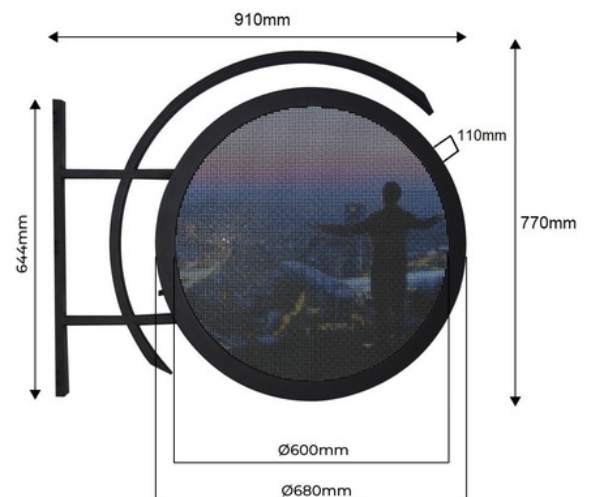

Display Banderola LED publicitario exterior P4.68mm

Ref. DP4.68

Display banderola Logo LED para exterior. Haz que tus tiendas sean más atractivas desde larga distancia. El diseño de doble cara puede atraer la atención de las personas desde diferentes puntos de vista. Sin conexión compleja de cableado. Grado de protección IP65 y alto brillo para uso en exteriores. Publicidad a doble cara para tu comercio en todo tipo de industrias. PRODUCTO SUJETO A GASTOS DE ENVÍO Y MANIPULACIÓN ADICIONALES: +100€ para envío en península y Baleares. **Tornillos para fijación no incluidos** Precio neto final, no admite descuentos adicionales ni cupones.

Product data

Product variants

Reference

Attributes

DP4.68