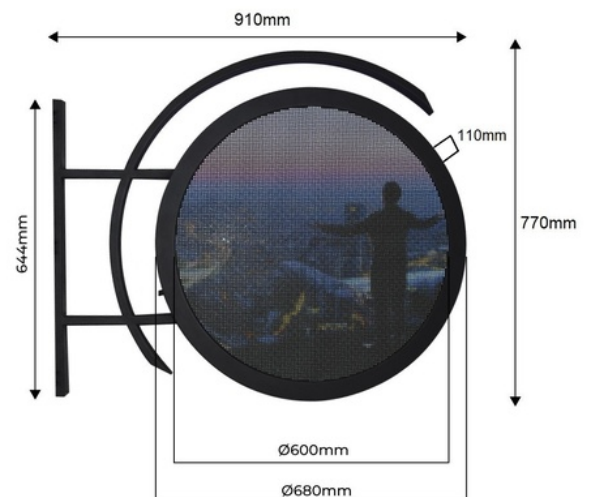

## Display Banderola LED publicitario exterior P4.68mm

Ref. DP4.68

Display banderola Logo LED para exterior. Haz que tus tiendas sean más atractivas desde larga distancia. El diseño de doble cara puede atraer la atención de las personas desde diferentes puntos de vista. Sin conexión compleja de cableado. Grado de protección IP65 y alto brillo para uso en exteriores. Publicidad a doble cara para tu comercio en todo tipo de industrias. PRODUCTO SUJETO A GASTOS DE ENVÍO Y MANIPULACIÓN ADICIONALES: +100€ para envío en península y Baleares. \*\*Tornillos para fijación no incluidos\*\* Precio neto final, no admite descuentos adicionales ni cupones.

### Product data

Product variants

Reference

Attributes

DP4.68