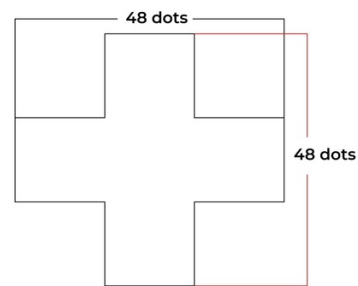

Pixel of Dp16 single color led screen.

Cruz de farmacia LED monocolor verde programable P16 - Exterior

Ref. DP16

Cruz de farmacia LED de exterior monocolor verde con carcasa metálica verde doble cara. Fácilmente programable a través de WiFi. Incluye un módulo estándar para mostrar fecha y hora y módulo de temperatura y humedad. Admite diversas escenas y efectos que permiten una configuración personalizada. Se instala en fachadas de farmacias y parafarmacias. Es simple de configurar, perfecta para destacar y promocionar tu negocio.

Product data

Product variants

Reference

Attributes

DP16