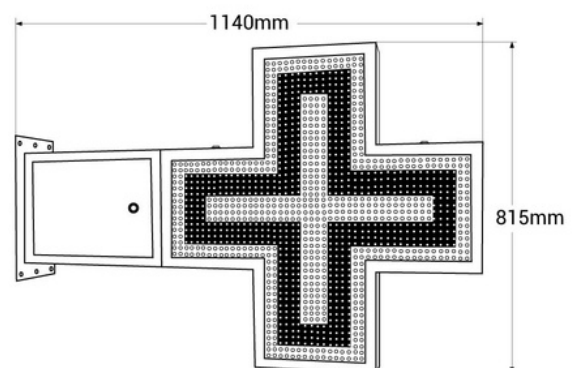

Pixel of Dp16 single color led screen.

Cruz de farmacia LED monocolor verde programable P16 - Exterior

Ref. DP16

Cruz de farmacia LED de exterior monocolor verde con carcasa metálica verde doble cara. Fácilmente programable a través de WiFi. Incluye un módulo estándar para mostrar fecha y hora y módulo de temperatura y humedad. Admite diversas escenas y efectos que permiten una configuración personalizada. Se instala en fachadas de farmacias y parafarmacias. Es simple de configurar, perfecta para destacar y promocionar tu negocio.

Product data

Product variants

Reference

Attributes

DP16