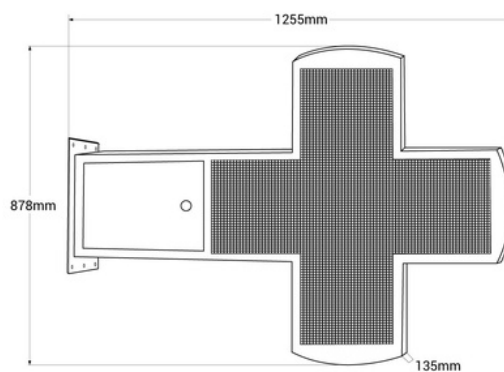

## Cruz de farmacia LED XL RGB multicolor programable P8 - Exterior

Ref. DP8

Cruz de farmacia LED de exterior RGB de grandes dimensiones, con carcasa metálica verde. Fácilmente programable a través de WiFi. Incluye un módulo estándar para mostrar fecha y hora y módulo de temperatura y humedad. Admite diversas escenas y efectos que permiten una configuración personalizada. Al tratarse de un modelo RGB con colores y diseños variables, es posible programar la cruz en función del tipo de establecimiento: Farmacias, parafarmacias, clínicas médicas, clínicas dentales, veterinarios, ópticas, etc. Es simple de configurar, perfecta para destacar y promocionar tu negocio.

### Product data

Product variants

Reference

Attributes

DP8