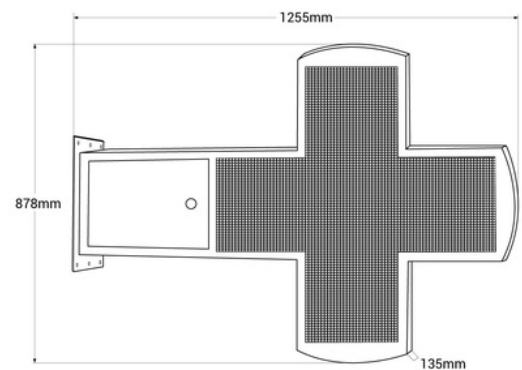

Cruz de farmacia LED XL RGB multicolor programable P8 - Exterior

Ref. DP8

Cruz de farmacia LED de exterior RGB de grandes dimensiones, con carcasa metálica verde. Fácilmente programable a través de WiFi. Incluye un módulo estándar para mostrar fecha y hora y módulo de temperatura y humedad. Admite diversas escenas y efectos que permiten una configuración personalizada. Al tratarse de un modelo RGB con colores y diseños variables, es posible programar la cruz en función del tipo de establecimiento: Farmacias, parafarmacias, clínicas médicas, clínicas dentales, veterinarios, ópticas, etc. Es simple de configurar, perfecta para destacar y promocionar tu negocio.

Product data

Product variants

Reference

Attributes

DP8