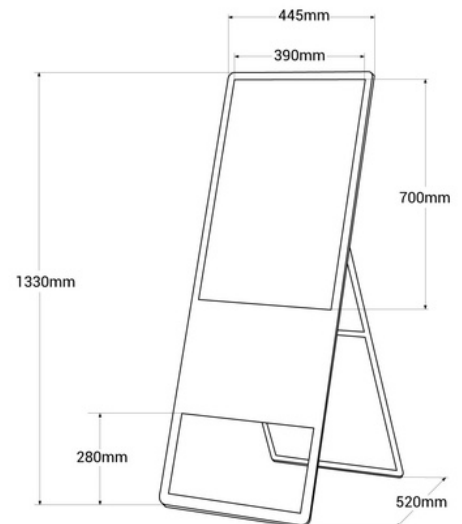

Cartel digital publicitario LCD plegable Full HD 32" - IP20

Ref. DSP32

Pantalla publicitaria LCD Full HD de 32", con marco negro y soporte metálico plegable en forma de tijera. Ligero, fácil de desplazar y programable por USB y WiFi. Basado en sistema Android, fácilmente configurable y escalable con las aplicaciones disponibles. Reproduce archivos de imagen y video con audio. Este producto está sujeto a condiciones de envío especiales en península y Baleares: +100€ gastos de envío. Precio neto final, no admite descuentos adicionales ni cupones

Product data

Color de carcasa (usar)

Product variants

Reference

Attributes

DSP32