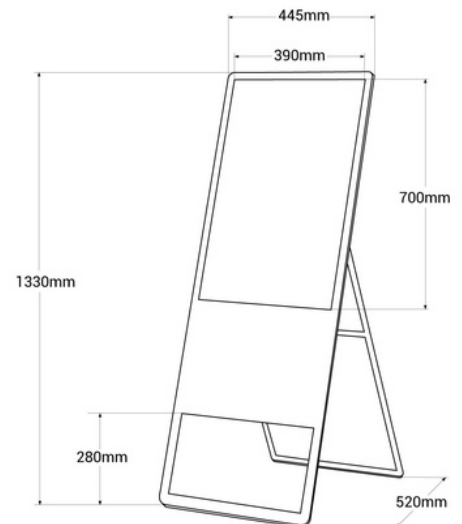

## Cartel digital publicitario LCD plegable Full HD 32" - IP20

Ref. DSP32

Pantalla publicitaria LCD Full HD de 32", con marco negro y soporte metálico plegable en forma de tijera. Ligero, fácil de desplazar y programable por USB y WiFi. Basado en sistema Android, fácilmente configurable y escalable con las aplicaciones disponibles. Reproduce archivos de imagen y video con audio. Este producto está sujeto a condiciones de envío especiales en península y Baleares: +100€ gastos de envío. Precio neto final, no admite descuentos adicionales ni cupones

### Product data

Color de carcasa (usar)