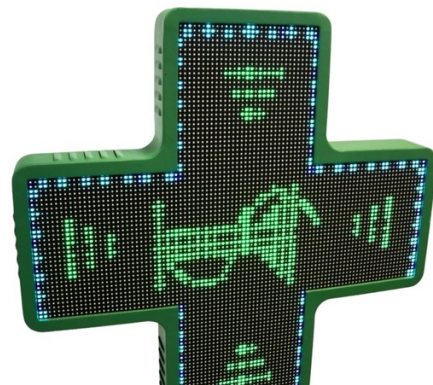

Cruz de farmacia LED RGB multicolor programable P6 - Exterior

Ref. DP6

Cruz de farmacia LED de exterior RGB con carcasa metálica verde. Fácilmente programable a través de WiFi. Incluye un módulo estándar para mostrar fecha y hora y módulo de temperatura y humedad. Admite diversas escenas y efectos que permiten una configuración personalizada. Al tratarse de un modelo RGB con colores y diseños variables, es posible programar la cruz en función del tipo de establecimiento: Farmacias, parafarmacias, clínicas médicas, clínicas dentales, veterinarios, ópticas, etc. Es simple de configurar, perfecta para destacar y promocionar tu negocio.

Product data

Product variants

Reference

Attributes

DP6