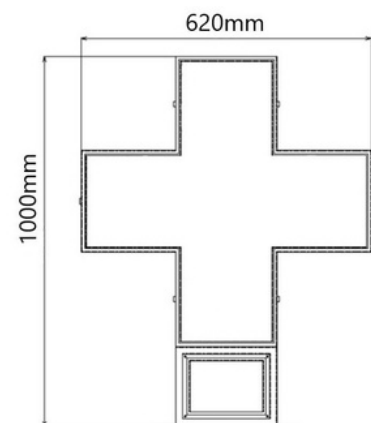

Cruz de farmacia LED RGB multicolor programable P6 - Exterior

Ref. DP6

Cruz de farmacia LED de exterior RGB con carcasa metálica verde. Fácilmente programable a través de WiFi. Incluye un módulo estándar para mostrar fecha y hora y módulo de temperatura y humedad. Admite diversas escenas y efectos que permiten una configuración personalizada. Al tratarse de un modelo RGB con colores y diseños variables, es posible programar la cruz en función del tipo de establecimiento: Farmacias, parafarmacias, clínicas médicas, clínicas dentales, veterinarios, ópticas, etc. Es simple de configurar, perfecta para destacar y promocionar tu negocio.

Product data

Product variants

Reference

Attributes

DP6