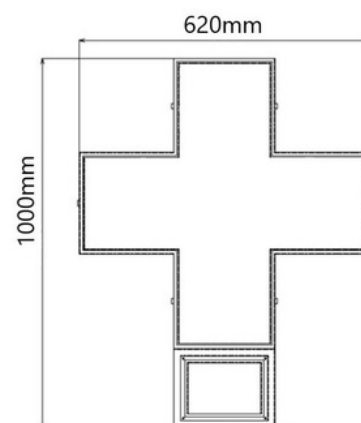

Cruz de farmacia LED RGB multicolor programable P6 - Exterior

Ref. DP6

Cruz de farmacia LED de exterior RGB con carcasa metálica verde. Fácilmente programable a través de WiFi. Incluye un módulo estándar para mostrar fecha y hora y módulo de temperatura y humedad. Admite diversas escenas y efectos que permiten una configuración personalizada. Al tratarse de un modelo RGB con colores y diseños variables, es posible programar la cruz en función del tipo de establecimiento: Farmacias, parafarmacias, clínicas médicas, clínicas dentales, veterinarios, ópticas, etc. Es simple de configurar, perfecta para destacar y promocionar tu negocio.

Product data

Product variants

Reference

Attributes

DP6