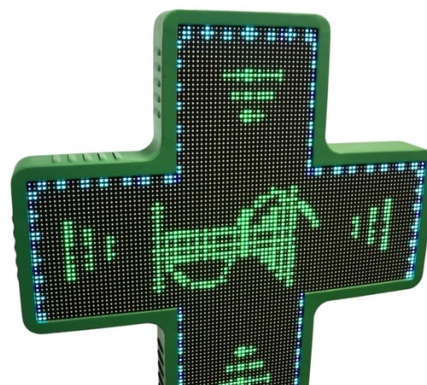

Cruz de farmacia LED RGB multicolor programable P6 - Exterior

Ref. DP6

Cruz de farmacia LED de exterior RGB con carcasa metálica verde. Fácilmente programable a través de WiFi. Incluye un módulo estándar para mostrar fecha y hora y módulo de temperatura y humedad. Admite diversas escenas y efectos que permiten una configuración personalizada. Al tratarse de un modelo RGB con colores y diseños variables, es posible programar la cruz en función del tipo de establecimiento: Farmacias, parafarmacias, clínicas médicas, clínicas dentales, veterinarios, ópticas, etc. Es simple de configurar, perfecta para destacar y promocionar tu negocio.

Product data

Product variants

Reference

Attributes

DP6