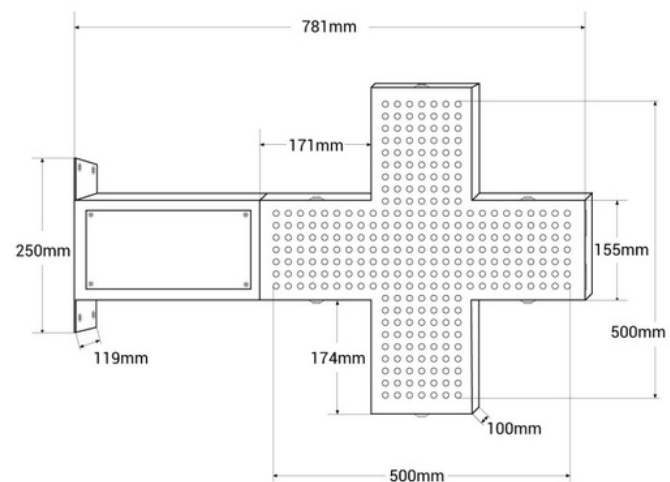

Product data

Case color (use)	Blue (to use)
Certs	CE, ROHS
Color control	Monochrome
Driver	Internal
Frequency of Use	Intensive
Guarantee	According to legal warranty: 3 years
IP	IP67
Assembly	Surface
Renting	Yes
Sensor	No
Nominal Voltage (V)	220 - 240 V AC
Outdoor Use	If
Recommended Use	Veterinary
Service life (h)	30000