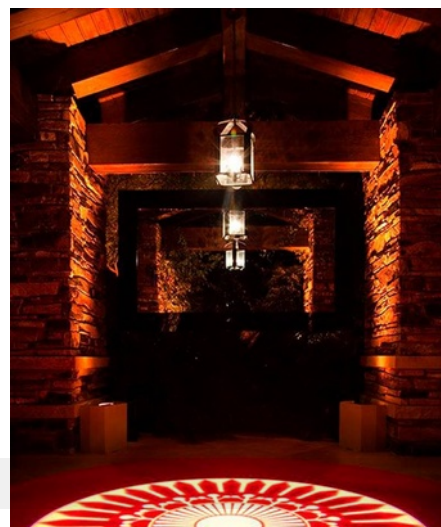

Proyector de logos LED "GOBO" 15W rotativo interior - IP20

Ref. BLP10I-R

Proyector LED para proyección de logotipos, imágenes e insignias en interior. Los proyectores de logo son también denominados GOBO LED, LED GOBO, proyector GOBO. Proyector LED con 15W de potencia para uso exclusivamente en interior, con grado de protección IP20. Proyección de imágenes en alta resolución, con óptica de 20 grados. Alcanza un rango de 3-10 metros en oscuridad y 2-3 metros a la luz del día. El enfoque de la óptica se ajusta manualmente. Cuenta con una intensidad lumínica de 1500 lúmenes e incorpora un driver interno. Incorpora un mando a distancia (no incluye pila A23-12V) para encendido, apagado, proyección fija o giratoria. Barcelona LED ofrece el servicio de grabado de logotipos por láser en los cristales espejo. La compra del foco proyector incluye el grabado de un primer logo en hasta 4 colores de forma gratuita (tiempo estimado de entrega: 10-15 días).