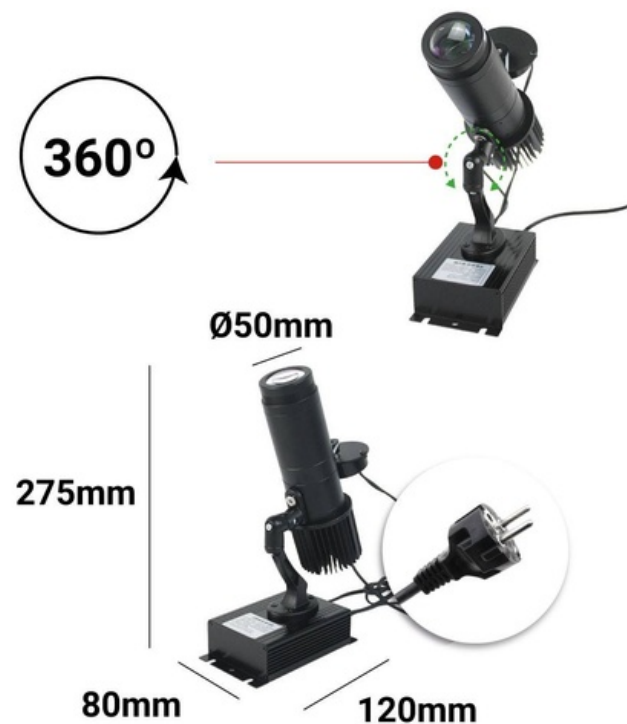

Proyector de logos LED "GOBO" 15W rotativo interior - IP20

Ref. BLP10I-R

Proyector LED para proyección de logotipos, imágenes e insignias en interior. Los proyectores de logo son también denominados GOBO LED, LED GOBO, proyector GOBO. Proyector LED con 15W de potencia para uso exclusivamente en interior, con grado de protección IP20. Proyección de imágenes en alta resolución, con óptica de 20 grados. Alcanza un rango de 3-10 metros en oscuridad y 2-3 metros a la luz del día. El enfoque de la óptica se ajusta manualmente. Cuenta con una intensidad lumínica de 1500 lúmenes e incorpora un driver interno. Incorpora un mando a distancia (no incluye pila A23-12V) para encendido, apagado, proyección fija o giratoria. Barcelona LED ofrece el servicio de grabado de logotipos por láser en los cristales espejo. La compra del foco proyector incluye el grabado de un primer logo en hasta 4 colores de forma gratuita (tiempo estimado de entrega: 10-15 días).

Produktdaten

Produktvarianten

Artikelnummer

Eigenschaften

BLP10I-R