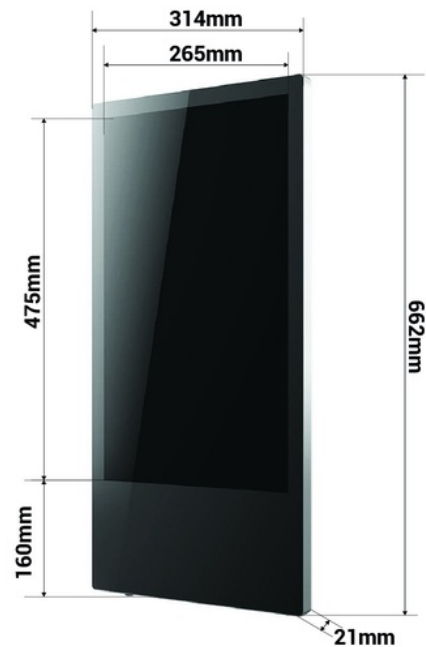

22"
INDOOR

Display publicitario para pared LCD Full HD de 22"

Display publicitario LCD de 22" con un original diseño en forma de smartphone, simple y elegante. Está fabricado con materiales resistentes y acabados de calidad. Cuenta con resolución Full HD, y utiliza sistema Android 9.0, compatible con numerosas aplicaciones. Admite la mayoría de formatos de imagen fija y video. Fuente de alimentación 12V incluida. Este display está especialmente pensado para fijar en paredes y ascensores. Se trata de una solución versátil y llamativa que atraerá a los clientes, captando su atención y aumentando las ventas. Se encuentra disponible en 2 opciones: RAM: 1GB / ROM: 8GB / HDMI INPUT RAM: 4GB / ROM: 32GB / HDMI OUTPUT. Precio neto final, no admite descuentos adicionales ni cupones.

Produktdaten

Uso: Táctil (usar), No táctil (usar)

Produktvarianten

Artikelnummer

Eigenschaften

DDT22

Uso: No táctil (usar)

22"