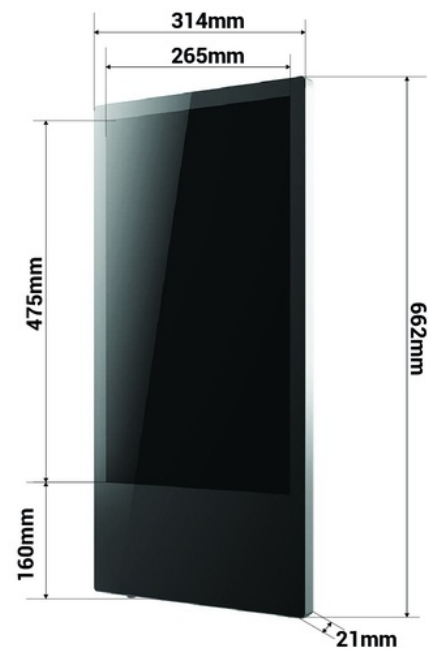

Produktdaten

Uso Táctil (usar), No táctil (usar)