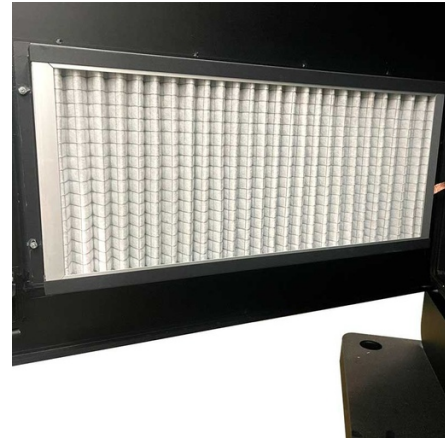

## Tótem Publicitario Exterior pantalla LCD Full HD 55" - Táctil / No táctil - Android

Tótem para publicidad de 55 pulgadas. Capta la atención de los clientes con nuestro Display publicitario disponible en versión táctil y no táctil para exteriores. Cuenta con una estructura metálica y un cristal antivandálico de 5 mm, especialmente resistente para exteriores. La pantalla cuenta con una luminosidad de 2000 nits que garantiza una gran visibilidad e impacto visual. Su configuración es muy sencilla ya que cuenta con un sistema operativo Android 9. El contenido puede proyectarse por medio de USB o vía online a través de un software. Bloqueo de seguridad multipunto. Navegador Chrome integrado para mostrar páginas web, vídeos y todo lo que desees. Esta solución versátil de digital signage atraerá a los clientes, captando su atención y aumentando las ventas. Producto sujeto a condiciones de envío especiales en península y Baleares: +100€ +IVA gastos de envío- No admite descuentos adicionales ni cupones