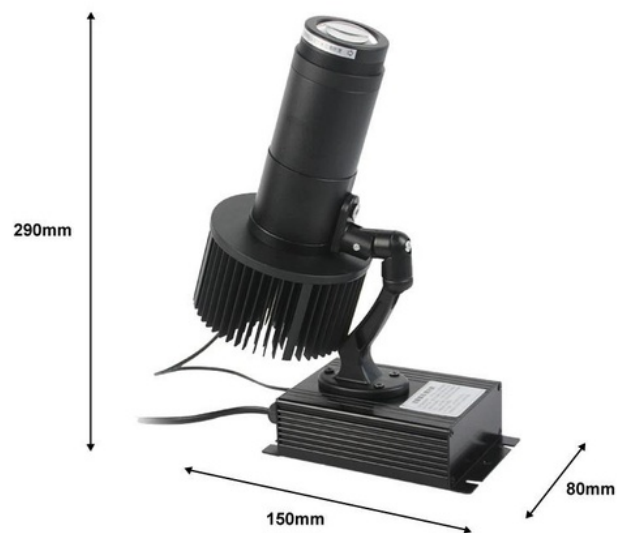

Proyector de logos LED GOBO 30W interior - IP40

Ref. BLP30I-F

Proyector LED GOBO para proyección de logotipos, imágenes e insignias en interior. Los proyectores de logo son conocidos también como LED GOBO, proyector GOBO o GOBO LED. Este proyector está diseñado para uso en interior, con grado de protección IP40. Proyecta imágenes giratorias o fijas en alta definición. Alcanza un rango de 7-20 metros en oscuridad y de 4-6 metros a plena luz del día. El enfoque de la óptica se ajusta manualmente. Cuenta con 30W de potencia y una intensidad lumínica de 3200 lúmenes. Clavija incorporada para conectar al enchufe de pared. Barcelona LED ofrece el servicio de grabado de logotipos por láser en los cristales espejo. La compra del foco proyector incluye el grabado de un primer logo en hasta 4 colores de forma gratuita (tiempo estimado de entrega: 10-15 días).

Produktdaten

Grado IP (usar)	IP20
Uso	FIJO

Produktvarianten

Artikelnummer

Eigenschaften

BLP30I-F

Grado IP (usar): IP20, Uso: FIJO