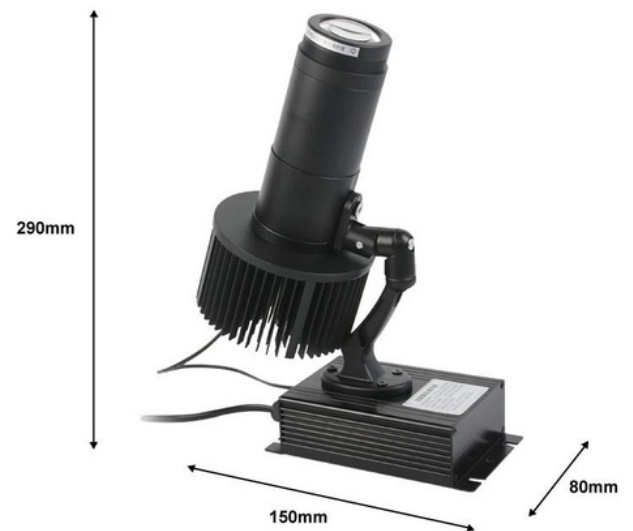

Proyector de logos LED GOBO 30W fijo interior - Óptica 20° - IP20

Ref. BLP30I-F

Proyector LED GOBO para proyección de logotipos, imágenes e insignias en interior. Los proyectores de logo son conocidos también como LED GOBO, proyector GOBO o GOBO LED. Este proyector está diseñado para uso en interior, con grado de protección IP40. Proyecta imágenes giratorias o fijas en alta definición. Alcanza un rango de 7-20 metros en oscuridad y de 4-6 metros a plena luz del día. El enfoque de la óptica se ajusta manualmente. Cuenta con 30W de potencia y una intensidad lumínica de 3200 lúmenes. Clavija incorporada para conectar al enchufe de pared. Barcelona LED ofrece el servicio de grabado de logotipos por láser en los cristales espejo. La compra del foco proyector incluye el grabado de un primer logo en hasta 4 colores de forma gratuita (tiempo estimado de entrega: 10-15 días).

Produktdaten

Grado IP (usar)	IP20
Uso	FIJO

Produktvarianten

Artikelnummer

Eigenschaften

BLP30I-F

Grado IP (usar): IP20, Uso: FIJO