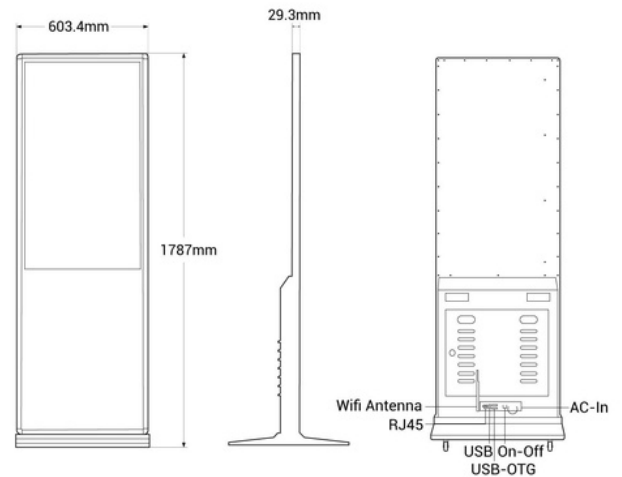

Display publicitario LCD Full HD de 43" - IP20

Ref. KS4316

Display Publicitario Pantalla Full HD (1920x1080). Cuenta con un diseño simple y elegante, fabricado con materiales resistentes y acabados de calidad, su base cuadrada con 4 ruedas le otorga estabilidad y una fácil movilidad, su estructura está diseñada para una adecuada disipación del calor. Este Display es mucho más que una pantalla; es tu lienzo para cautivar a tu audiencia, ya sea en centros comerciales, en una tienda, restaurantes, sala de reuniones o puntos de venta. Lleva tu mensaje al siguiente nivel con tecnología que destaca atrayendo muchas mas personas. Disponible con pantalla táctil o no táctil. Además, se puede elegir entre las siguientes opciones: - RAM: 2GB + ROM: 16GB / HDMI INPUT - RAM: 4GB + ROM: 32GB /HDMI OUTPUT Este producto está sujeto a condiciones de envío especiales en península y Baleares: +100€ gastos de envío. Precio neto final, no admite descuentos adicionales ni cupones

Produktdaten

Produktvarianten

Artikelnummer

Eigenschaften

KS4316