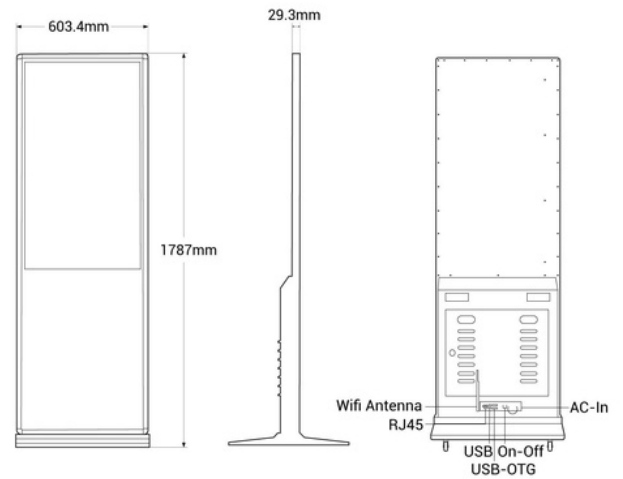

Display publicitario LED Full HD de 43" - IP20

Ref. KS4316

Display Publicitario Pantalla Full HD (1920x1080). Cuenta con un diseño simple y elegante, fabricado con materiales resistentes y acabados de calidad, su base cuadrada con 4 ruedas le otorga estabilidad y una fácil movilidad, su estructura está diseñada para una adecuada disipación del calor. Este Display es mucho más que una pantalla; es tu lienzo para cautivar a tu audiencia, ya sea en centros comerciales, en una tienda, restaurantes, sala de reuniones o puntos de venta. Lleva tu mensaje al siguiente nivel con tecnología que destaca atrayendo muchas mas personas. Disponible con pantalla táctil o no táctil. Además, se puede elegir entre las siguientes opciones: - RAM: 2GB + ROM: 16GB / HDMI INPUT - RAM: 4GB + ROM: 32GB /HDMI OUTPUT Este producto está sujeto a condiciones de envío especiales en península y Baleares: +100€ gastos de envío. Precio neto final, no admite descuentos adicionales ni cupones

Produktdaten

Produktvarianten

Artikelnummer

Eigenschaften

KS4316