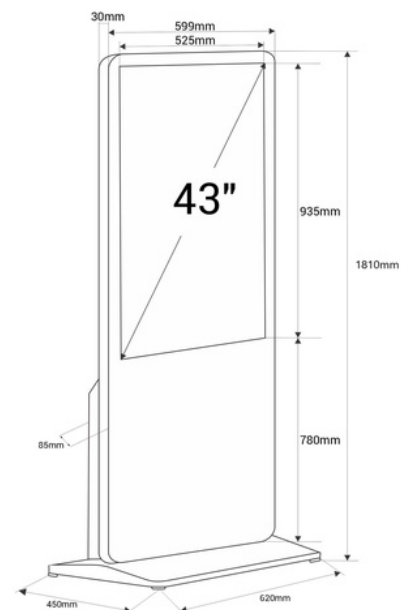

Display publicitario interior LCD Full HD 43" - Táctil / No táctil - Android

Tótem para publicidad de interior de 43" táctil. Cuenta con un diseño simple y elegante, fabricado con materiales resistentes y acabados de calidad. Reproduce imágenes en alta definición, garantizando una gran visibilidad e impacto visual. Su configuración es muy sencilla ya que cuenta con un sistema operativo Android. El contenido puede proyectarse por medio de USB o vía online a través de un software. Esta solución versátil de digital signage atraerá a los clientes en centros comerciales, tiendas o restaurantes, captando su atención y aumentando las ventas. Producto sujeto a condiciones de envío especiales en península y Baleares: +100€ +IVA gastos de envío- No admite descuentos adicionales ni cupones

Produktdaten

Uso Táctil (usar), No táctil (usar)

Produktvarianten

Artikelnummer

Eigenschaften

DLS43-V2-4+32

Uso: No táctil (usar)

DLS43-V2-4+32-T