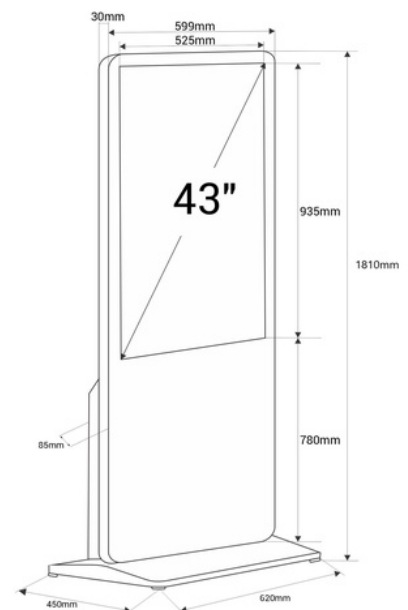

Produktdaten

Uso Táctil (usar), No táctil (usar)