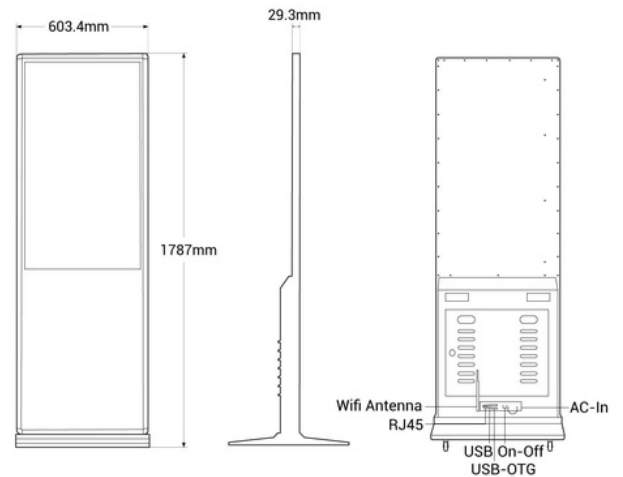

## Display publicitario LCD Full HD de 43" - IP20

Ref. KS4316T

Display Publicitario Pantalla Full HD (1920x1080). Cuenta con un diseño simple y elegante, fabricado con materiales resistentes y acabados de calidad, su base cuadrada con 4 ruedas le otorga estabilidad y una fácil movilidad, su estructura está diseñada para una adecuada disipación del calor. Este Display es mucho más que una pantalla; es tu lienzo para cautivar a tu audiencia, ya sea en centros comerciales, en una tienda, restaurantes, sala de reuniones o puntos de venta. Lleva tu mensaje al siguiente nivel con tecnología que destaca atrayendo muchas mas personas. Disponible con pantalla táctil o no táctil. Además, se puede elegir entre las siguientes opciones: - RAM: 2GB + ROM: 16GB / HDMI INPUT - RAM: 4GB + ROM: 32GB /HDMI OUTPUT Este producto está sujeto a condiciones de envío especiales en península y Baleares: +100€ gastos de envío. Precio neto final, no admite descuentos adicionales ni cupones

### Produktdaten

Produktvarianten

Artikelnummer

Eigenschaften

KS4316T