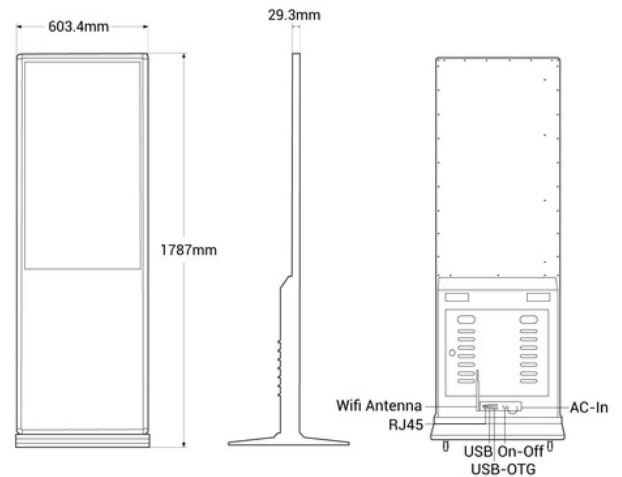

Display publicitario LED Full HD de 43" - IP20

Ref. KS4316T

Display Publicitario Pantalla Full HD (1920x1080). Cuenta con un diseño simple y elegante, fabricado con materiales resistentes y acabados de calidad, su base cuadrada con 4 ruedas le otorga estabilidad y una fácil movilidad, su estructura está diseñada para una adecuada disipación del calor. Este Display es mucho más que una pantalla; es tu lienzo para cautivar a tu audiencia, ya sea en centros comerciales, en una tienda, restaurantes, sala de reuniones o puntos de venta. Lleva tu mensaje al siguiente nivel con tecnología que destaca atrayendo muchas mas personas. Disponible con pantalla táctil o no táctil. Además, se puede elegir entre las siguientes opciones: - RAM: 2GB + ROM: 16GB / HDMI INPUT - RAM: 4GB + ROM: 32GB /HDMI OUTPUT Este producto está sujeto a condiciones de envío especiales en península y Baleares: +100€ gastos de envío. Precio neto final, no admite descuentos adicionales ni cupones

Produktdaten

Produktvarianten

Artikelnummer

Eigenschaften

KS4316T