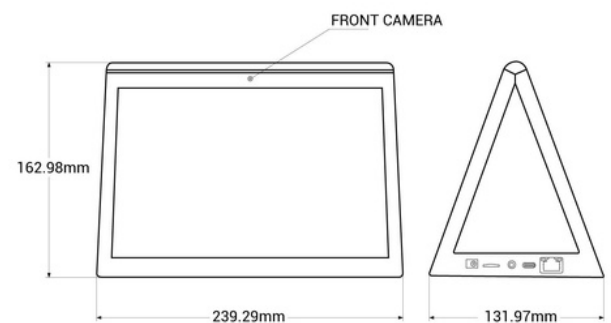

Display publicitario LCD de mesa 10.1" con cámara - Pantalla doble - Táctil - Android 10

Display publicitario LCD de mesa HD de elegante diseño y doble pantalla táctil de 10.1". Cuenta con dos pantallas táctiles, reproduciendo la misma información en ambas. Es un producto de gran utilidad para mostrar menús, catálogos de productos, promociones, app, web e información en general. Diversos usos: restaurantes, comercio, reuniones empresariales, entornos de servicios al cliente. Incorpora una cámara frontal en una de sus pantallas y micrófono. Cuenta con sistema Android, conexión WiFi, puertos USB, USB tipo C, salida LAN/RJ45, y Earphone OUT. Es la solución perfecta para promocionar la imagen de tu negocio, reforzar la marca y mejorar la experiencia de los clientes. *Envío Gratis*

Produktdaten

Color de carcasa (usar)

Blanco (usar), Negro (usar)

Produktvarianten

Artikelnummer

Eigenschaften

WD1012T-B

Color de carcasa (usar): Blanco (usar)

WD1012T-N

Color de carcasa (usar): Negro (usar)