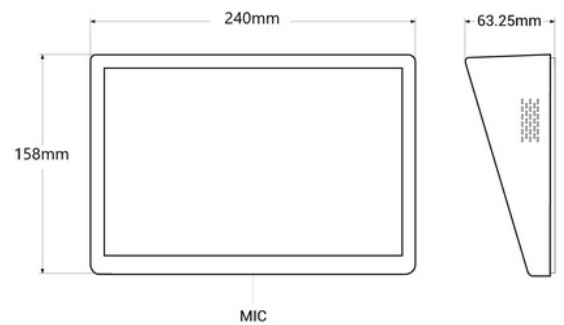

Display publicitario LCD de mesa 10.1" - Pantalla horizontal - Táctil - Android 10

Display publicitario horizontal LCD de mesa HD de 10.1". Reproduce imágenes con una gran calidad y su pantalla táctil permite un uso interactivo por parte de los usuarios. Es un producto de gran utilidad para mostrar catálogos de productos, promociones, apps, webs e información en general. Diversos usos: comercio, reuniones empresariales, entornos de servicios al cliente. Cuenta con sistema operativo Android, conexión WiFi, puerto USB, USB tipo C, salida LAN/RJ45 y Earphone OUT. Es la solución perfecta para promocionar la imagen de tu negocio, reforzar la marca y mejorar la experiencia de los clientes. *Envío Gratis*

Produktdaten

Color de carcasa (usar)

Blanco (usar), Negro (usar)

Produktvarianten

Artikelnummer

Eigenschaften

WT1012T-B

Color de carcasa (usar): Blanco (usar)

WT1012T-N

Color de carcasa (usar): Negro (usar)