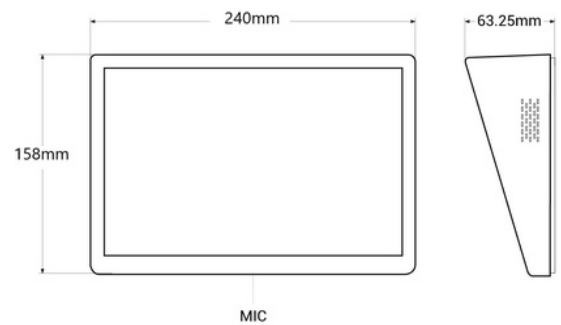

Display publicitario LCD de mesa 10.1" - Pantalla horizontal - Táctil - Android 10

Display publicitario horizontal LCD de mesa HD de 10.1". Reproduce imágenes con una gran calidad y su pantalla táctil permite un uso interactivo por parte de los usuarios. Es un producto de gran utilidad para mostrar catálogos de productos, promociones, apps, webs e información en general. Diversos usos: comercio, reuniones empresariales, entornos de servicios al cliente. Cuenta con sistema operativo Android, conexión WiFi, puerto USB, USB tipo C, salida LAN/RJ45 y Earphone OUT. Es la solución perfecta para promocionar la imagen de tu negocio, reforzar la marca y mejorar la experiencia de los clientes. *Envío Gratis*

Produktdaten

Color de carcasa (usar)

Blanco (usar), Negro (usar)

Produktvarianten

Artikelnummer

Eigenschaften

WT1012T-B

Color de carcasa (usar): Blanco (usar)

WT1012T-N

Color de carcasa (usar): Negro (usar)