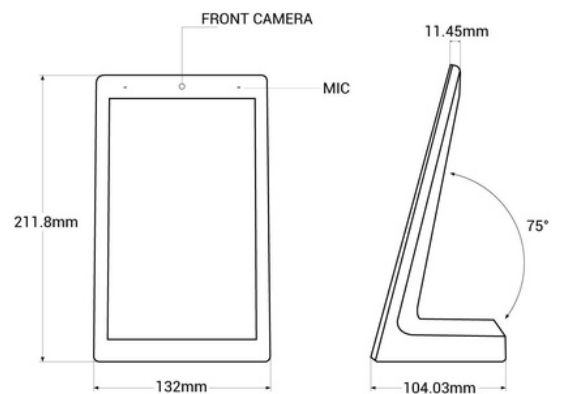

Display publicitario LCD de mesa 8" con cámara - Táctil - Android 10

Display publicitario de mesa con pantalla LCD de 8" HD que permite imágenes de gran calidad. Incorpora una pantalla táctil, una cámara frontal y micrófono, dando lugar a un uso interactivo por parte de los usuarios, permitiendo consultas, evaluaciones, y muchas opciones más de gran utilidad en entornos de servicio al cliente. Cuenta con sistema operativo Android, conexión WiFi, puertos USB, USB tipo C, conexión LAN/RJ45, y Earphone OUT. Es la solución perfecta para promocionar la imagen de tu negocio, reforzar la marca y mejorar la experiencia de los clientes. *Envío Gratis*

Produktdaten

Color de carcasa (usar)

Blanco (usar), Negro (usar)

Produktvarianten

Artikelnummer

Eigenschaften

WL8012T-B

Color de carcasa (usar): Blanco (usar)

WL8012T-N

Color de carcasa (usar): Negro (usar)