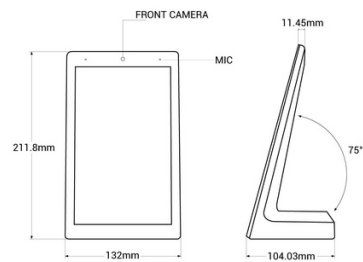

Display publicitario LCD de mesa 8" con cámara - Táctil - Android 10

Display publicitario de mesa con pantalla LCD de 8" HD que permite imágenes de gran calidad. Incorpora una pantalla táctil, una cámara frontal y micrófono, dando lugar a un uso interactivo por parte de los usuarios, permitiendo consultas, evaluaciones, y muchas opciones más de gran utilidad en entornos de servicio al cliente. Cuenta con sistema operativo Android, conexión WiFi, puertos USB, USB tipo C, conexión LAN/RJ45, y Earphone OUT. Es la solución perfecta para promocionar la imagen de tu negocio, reforzar la marca y mejorar la experiencia de los clientes. *Envío Gratis*

Produktdaten

Color de carcasa (usar)

Blanco (usar), Negro (usar)

Produktvarianten

Artikelnummer

Eigenschaften

WL8012T-B

Color de carcasa (usar): Blanco (usar)

WL8012T-N

Color de carcasa (usar): Negro (usar)