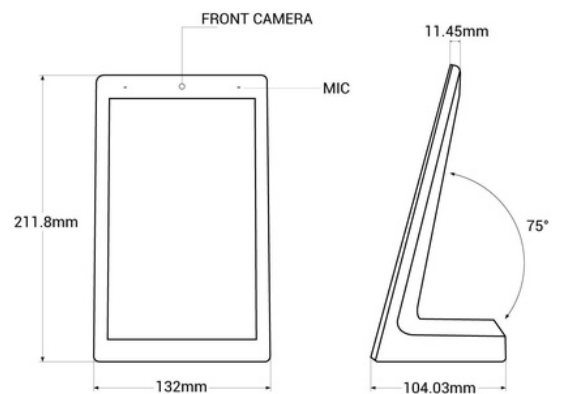

Display publicitario LCD de mesa 8" con cámara - Táctil - Android 10

Display publicitario de mesa con pantalla LCD de 8" HD que permite imágenes de gran calidad. Incorpora una pantalla táctil, una cámara frontal y micrófono, dando lugar a un uso interactivo por parte de los usuarios, permitiendo consultas, evaluaciones, y muchas opciones más de gran utilidad en entornos de servicio al cliente. Cuenta con sistema operativo Android, conexión WiFi, puertos USB, USB tipo C, conexión LAN/RJ45, y Earphone OUT. Es la solución perfecta para promocionar la imagen de tu negocio, reforzar la marca y mejorar la experiencia de los clientes. *Envío Gratis*

Produktdaten

Color de carcasa (usar)

Blanco (usar), Negro (usar)

Produktvarianten

Artikelnummer

Eigenschaften

WL8012T-B

Color de carcasa (usar): Blanco (usar)

WL8012T-N

Color de carcasa (usar): Negro (usar)