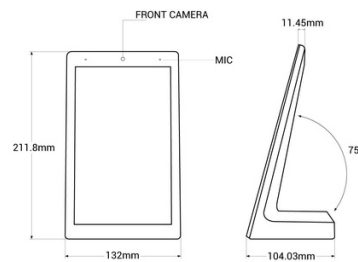

Display publicitario LCD de mesa 8" con cámara - Táctil - Android 10

Display publicitario de mesa con pantalla LCD de 8" HD que permite imágenes de gran calidad. Incorpora una pantalla táctil, una cámara frontal y micrófono, dando lugar a un uso interactivo por parte de los usuarios, permitiendo consultas, evaluaciones, y muchas opciones más de gran utilidad en entornos de servicio al cliente. Cuenta con sistema operativo Android, conexión WiFi, puertos USB, USB tipo C, conexión LAN/RJ45, y Earphone OUT. Es la solución perfecta para promocionar la imagen de tu negocio, reforzar la marca y mejorar la experiencia de los clientes. *Envío Gratis*

Produktdaten

Color de carcasa (usar)

Blanco (usar), Negro (usar)

Produktvarianten

Artikelnummer

Eigenschaften

WL8012T-B

Color de carcasa (usar): Blanco (usar)

WL8012T-N

Color de carcasa (usar): Negro (usar)