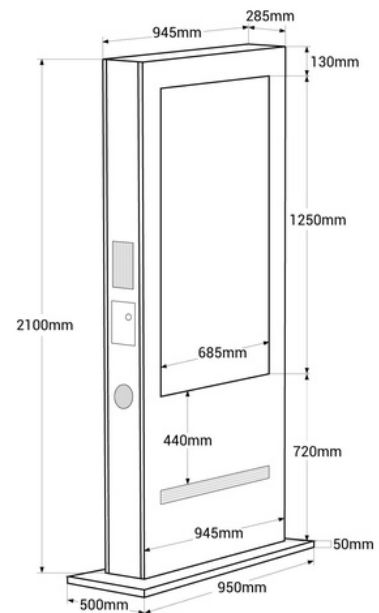

## Tótem publicitario exterior pantalla LCD 55"- Doble cara - No táctil - Android - Blanco

Novedoso tótem para publicidad exterior de 55" Doble cara (NO Táctil) Duplica el impacto de tu mensaje con nuestro display publicitario doble cara, proyectando contenido único en cada pantalla para cautivar a tu audiencia desde todos los ángulos. Cuenta con una estructura metálica blanca y un cristal antivandálico de 5 mm, especialmente resistente para exteriores. Reproduce imágenes en alta definición, con una luminosidad de 2000 nits, garantizando una gran visibilidad e impacto visual. Su configuración es muy sencilla ya que cuenta con un sistema operativo Android. El contenido puede proyectarse por medio de USB o vía online a través de un software. Esta solución versátil de digital signage atraerá a los clientes, captando su atención y aumentando las ventas. Disponible también con estructura metálica negra (ref. DWCS50SL-N) Producto sujeto a condiciones de envío especiales en península y Baleares: +100€ +IVA gastos de envío- No admite descuentos adicionales ni cupones

### Produktdaten

Color de carcasa (usar)

Blanco (usar), Negro (usar)

## Produktvarianten

Artikelnummer

Eigenschaften

DWC550SL-B

Color de carcasa (usar): Blanco (usar)

DWC550SL-N

Color de carcasa (usar): Negro (usar)